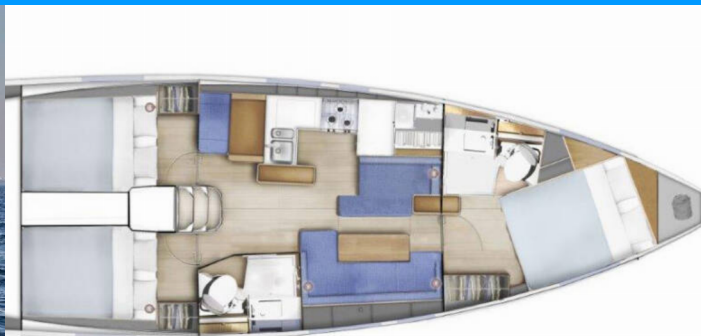

SUN ODYSSEY 410

Sea Whisper

Plachetnica Sun Odyssey 410 „Sea Whisper“, postavená v roku 2021, kotví v Volos, Volos - Grécko. Jachta má 3 kajút, môže ubytovať 6 osôb a disponuje 2 toaletami/sprchami.

ŠPECIFIKÁCIE JACHTY

Rok Výroby

2021

Dĺžka

12.35 m

Kabíny

3

Lôžka

6

WC/Sprcha

2

ŠTANDARDNÉ VYBAVENIE JACHTY

Elektronika

Solárne panely

Interiér

Elektrické WC, Ventilátory v kabinách

Lodná kuchyňa