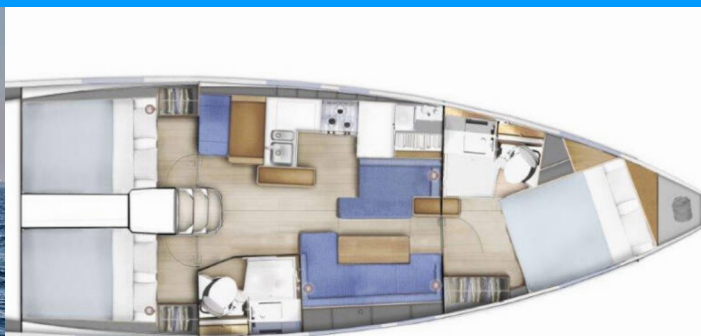

SUN ODYSSEY 410

Sea Whisper

Plachetnica Sun Odyssey 410 „Sea Whisper“, postavená v roku 2021, kotví v Volos, Volos - Grécko. Jachta má 3 kajút, môže ubytovať 6 osôb a disponuje 2 toaletami/sprchami.

ŠPECIFIKÁCIE JACHTY

Rok Výroby

2021

Dĺžka

12.35 m

Kabíny

3

Lôžka

6

WC/Sprcha

2

ŠTANDARDNÉ VYBAVENIE JACHTY

Elektronika

Solárne panely

Interiér

Elektrické WC, Ventilátory v kabinách

Lodná kuchyňa