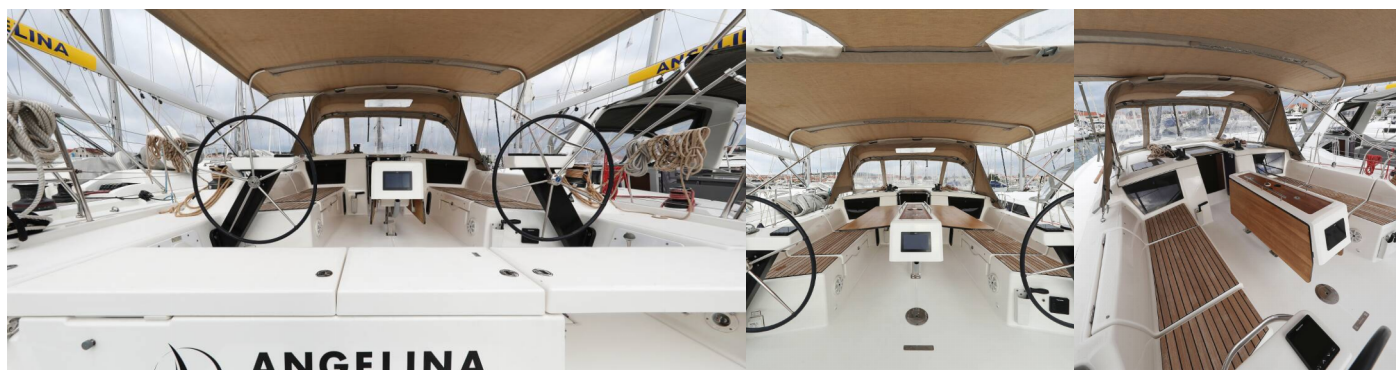

CENA / TYŻDNE

16.05. - 23.05.2026 Rezervované	23.05. - 30.05.2026 Rezervované	30.05. - 06.06.2026 Rezervované	06.06. - 13.06.2026 2.593 € ~~3.050 €~~
13.06. - 20.06.2026 Rezervované	20.06. - 27.06.2026 Rezervované	27.06. - 04.07.2026 3.278 € ~~3.450 €~~	04.07. - 11.07.2026 Rezervované
11.07. - 18.07.2026 3.060 € ~~3.400 €~~	18.07. - 25.07.2026 3.230 € ~~3.800 €~~	25.07. - 01.08.2026 Rezervované	01.08. - 08.08.2026 3.273 € ~~3.850 €~~
08.08. - 22.08.2026 Rezervované	22.08. - 29.08.2026 Rezervované	29.08. - 05.09.2026 3.015 € ~~3.350 €~~	05.09. - 12.09.2026 Rezervované
12.09. - 26.09.2026 Rezervované	26.09. - 03.10.2026 Rezervované	03.10. - 10.10.2026 1.870 € ~~2.200 €~~	10.10. - 17.10.2026 1.900 € ~~2.000 €~~
17.10. - 24.10.2026 1.800 € ~~2.000 €~~	24.10. - 31.10.2026 1.800 € ~~2.000 €~~	31.10. - 07.11.2026 1.800 € ~~2.000 €~~	07.11. - 14.11.2026 1.720 € ~~2.150 €~~
15.11. - 31.12.2026 Rezervované			

WEB

najachty.pl

TELEFÓN

+48 882 071 532

E-MAIL

biuro@najachty.pl

NAJACHTY

ul. Pi. Świętej Małgorzaty 1-2/42B, 58-100, Świdnica, Polska