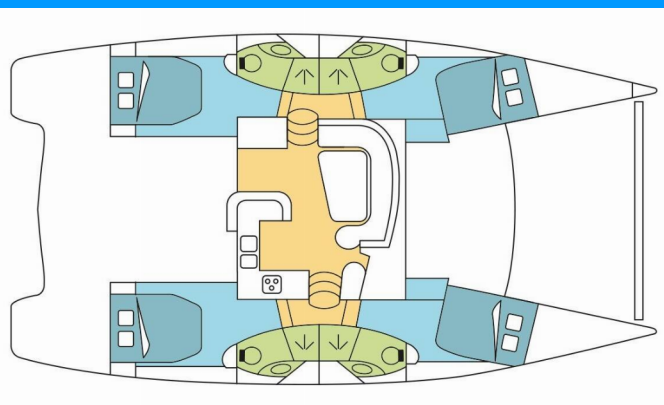

LEOPARD 46

SEADUCTION

Katamarán Leopard 46 „SEADUCTION“, postavená v roku 2008, kotví v Whitsundays, Airlie Beach, Coral Sea Marina, - Austrália a Oceánia. Jachta má 4 kajút, môže ubytovať 8 + 2 osôb a disponuje 4 toaletami/sprchami.

ŠPECIFIKÁCIE JACHTY

Základňa Prenájmu

Whitsundays, Airlie Beach, Coral Sea Marina, Austrália a Oceánia

ID Jachty

3425

Značka

Leopard

Názov

SEADUCTION

Rok Výroby

2008

Dĺžka

19.90 m

Kabíny

4

Lôžka

8 + 2

Maximálny Počet Pasažierov

10

WC/Sprcha

4

ŠTANDARDNÉ VYBAVENIE JACHTY

Bezpečnosť

Odpadová vodná nádrž, VHF rádio (Raymarine Ray 55)

Elektronika

El. prípojka 220 V, Generátor (9 kw), Invertor, Klimatizácia, Nabíjačka batérií, Solárne panely (4x150W), Zástrčka 220V, 12V

Interiér

Convertible table in salon, Elektrické WC, Ventilátory

Lodná kuchyňa

Chladnička (110L & 80L), Kuchynské náčinie (kuchynské zariadenie, príbory), Mraznička (110L), Rúra (Gas oven), Rúra (gas stove 3 burner), Teplá voda (46 L)

Navigácia

Autopilot (Raymarine ST6002), Depthsounder (Raymarine SD 70+), GPS mapový plotter (Raymarine C90), Kompas, Navigačný set, Rýchlomer (Speed log) (Raymarine SD 70+), Wind instrument/Anemometer (Raymarine SD 70+), Zoznam majákov

Paluba

Bimini, Davit, Elektrický kotevný vrátok, Kúpací rebrík, Nafukovací čln, Prívesný motor, Stolik v kokpíte, Vonkajšia sprcha na korme

Plachty

Lazy bag, Lazy jacks, Self tailing vinšňa

Pohodlie

Vankúše do kokpitu

Zábava

Rádio CD prehrávač, TV, Vonkajšie reproduktory