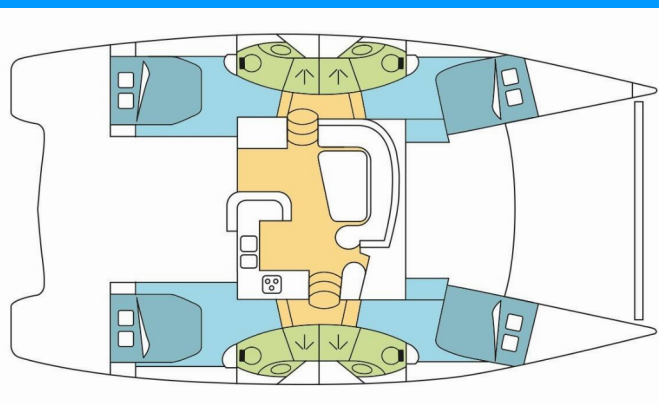

LEOPARD 46

SEADUCTION

Katamarán Leopard 46 „SEADUCTION“, postavená v roku 2008, kotví v Whitsundays, Airlie Beach, Coral Sea Marina, - Austrália a Oceánia. Jachta má 4 kajút, môže ubytovať 8 + 2 osôb a disponuje 4 toaletami/sprchami.

SEADUCTION

Rok Výroby

2008

Dĺžka

19.90 m

Kabíny

4

Lôžka