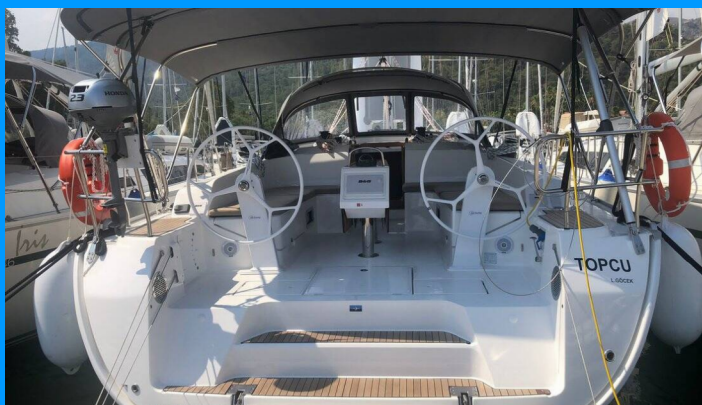

# BAVARIA CRUISER 46

Topcu

Plachetnica Bavaria Cruiser 46 „Topcu“, postavená v roku 2021, kotví v Marin Turk Göcek Village Port, Göcek - Turecko. Jachta má 4 kajút, môže ubytovať 8 osôb a disponuje 3 toaletami/sprchami.

## ŠPECIFIKÁCIE JACHTY

Základňa Prenájmu

**Marin Turk Göcek Village Port, Turecko**

ID Jachty

**3422**

Značka

**Bavaria Yachtbau**

Názov