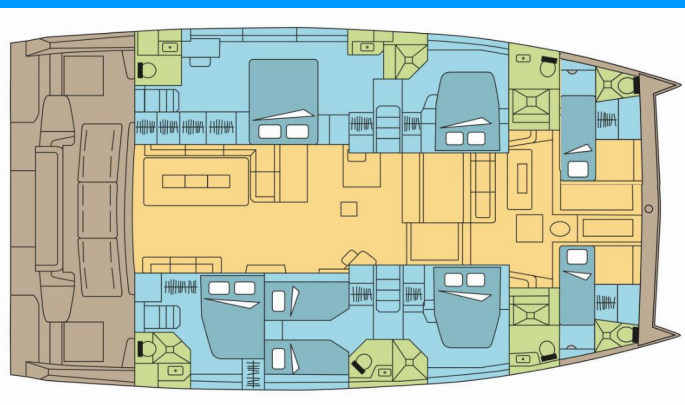

BALI 5.4

Q-LOVE

Katamarán Bali 5.4 „Q-LOVE“, postavená v roku 2021, kotví v Palma de Mallorca, Marina Naviera Balear, - Španielsko . Jachta má 5 + 2 kajút, môže ubytovať 10 + 1 osôb a disponuje 5 + 2 toaletami/sprchami.

Dĺžka

16.80 m

Kabíny

5 + 2

Lôžka

10 + 1

Maximálny Počet Pasažierov

12