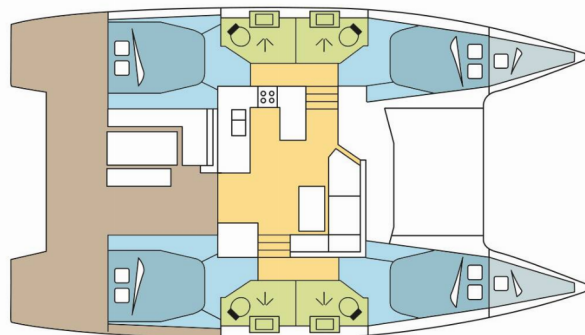

FONTAINE PAJOT ASTREA 42

AMELY 1

Katamarán Fountaine Pajot Astrea 42 „AMELY 1“, postavená v roku 2022, kotví v Antigua, Jolly Harbour Marina, - Karibské Holandsko. Jachta má 4 + 2 kajút, môže ubytovať 8 + 2 osôb a disponuje 4 toaletami/sprchami.

AMELY 1

Rok Výroby

2022

Dĺžka

12.58 m

Kabíny

4 + 2

Lôžka

8 + 2

Maximálny Počet Pasažierov

12

WC/Sprcha

4

ŠTANDARDNÉ VYBAVENIE JACHTY

Bezpečnosť	VHF rádio
Elektronika	Elektrický kábel, Invertor (2000W), Konvertor 220V/12V, Solárne panely, Watermaker – Odsolovač vody (60 L/h, 12V), WC pumpa, Zástrčky 12V
Interiér	Convertible table in salon, Rozkladací stôl, Ventilátory v kabinách
Lodná kuchyňa	Chladnička (130 L), Rúra, Rúra
Navigácia	Autopilot, Depthsounder, GPS mapový plotter, Rýchlomer (Speed log), Wind instrument/Anemometer
Paluba	Bimini, Chladnička v kokpíte, Elektrický kotevný vrátek, Grill/Barbecue/Plancha (gas), Kúpací rebrík, Nafukovací čln, Stolič v kokpíte, Vonkajšia sprcha na korme
Plachty	Elektrické navijaky/vinšne, Lazy bag, Lazy jacks, Self tailing vinšňa
Pohodlie	Vankúše do kokpitu
Zábava	Fusion radio, Rádio (Fusion with Bluetooth), Vonkajšie reproduktory