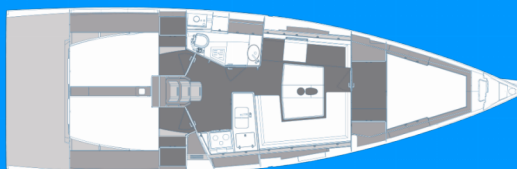

ELAN E5

Elaya

Plachetnica Elan E5 „Elaya“, postavená v roku 2020, kotví v Biograd – Marina Kornati, Biograd – Chorvátsko . Jachta má 3 kajút, môže ubytovať 6 + 3 osôb a disponuje 1 toaletami/sprchami.

ŠPECIFIKÁCIE JACHTY

Rok Výroby

2020

Dĺžka

11.96 m

Kabíny

3

Lôžka

6 + 3