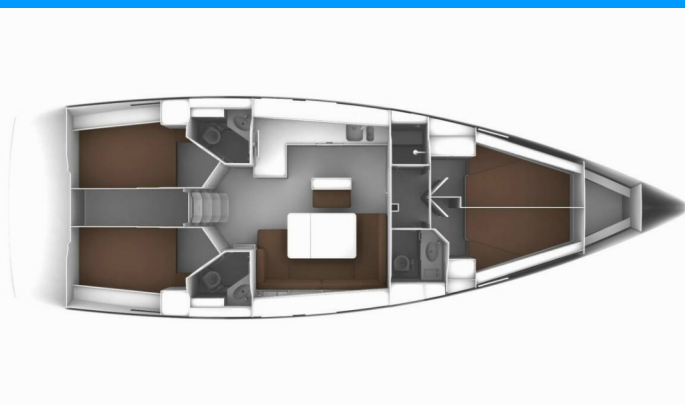

BAVARIA CRUISER 46

Nereus

Plachetnica Bavaria Cruiser 46 „Nereus“, postavená v roku 2017, kotví v Preveza Main Port, Preveza - Grécko. Jachta má 4 kajút, môže ubytovať 8 + 1 osôb a disponuje 3 toaletami/sprchami.

Nereus

Rok Výroby

2017

Dĺžka

14.27 m

Kabíny

4

Lôžka