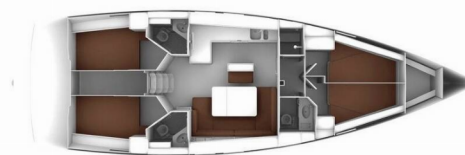

# BAVARIA CRUISER 46

Zulu

Plachetnica Bavaria Cruiser 46 „Zulu“, postavená v roku 2015, kotví v Fethiye, Marina Imbat, - Turecko . Jachta má 4 kajút, môže ubytovať 8 osôb a disponuje 3 toaletami/sprchami.