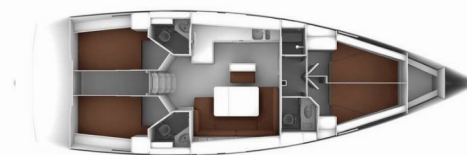

# BAVARIA CRUISER 46

Zulu

Plachetnica Bavaria Cruiser 46 „Zulu“, postavená v roku 2015, kotví v Fethiye, Marina Imbat, - Turecko . Jachta má 4 kajút, môže ubytovať 8 osôb a disponuje 3 toaletami/sprchami.