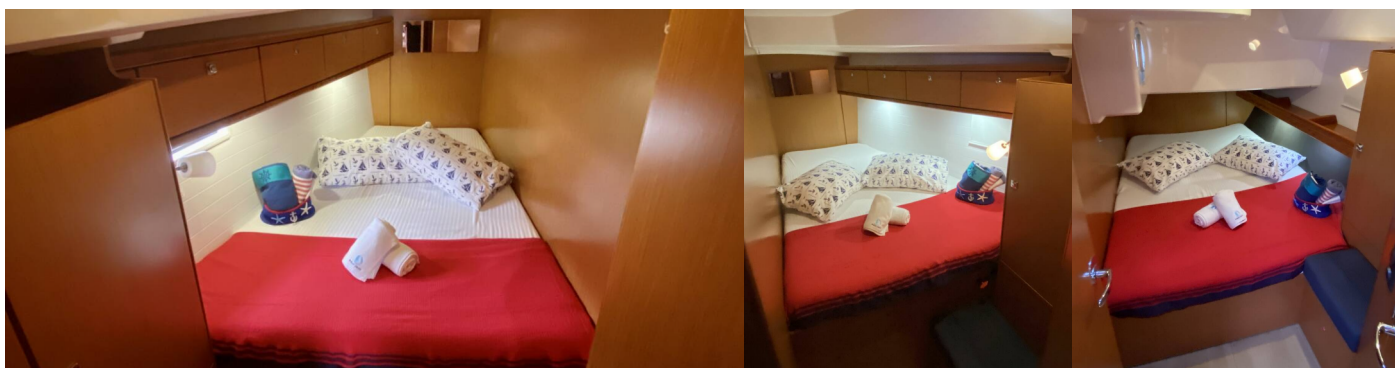

CENA / TYŻDNE

16.05. - 23.05.2026 2.886 € ~~3.700 €~~	23.05. - 30.05.2026 2.886 € ~~3.700 €~~	30.05. - 06.06.2026 2.886 € ~~3.700 €~~	06.06. - 13.06.2026 3.145 € ~~3.700 €~~
13.06. - 20.06.2026 3.256 € ~~3.700 €~~	20.06. - 27.06.2026 Rezervované	27.06. - 04.07.2026 3.256 € ~~3.700 €~~	04.07. - 11.07.2026 3.256 € ~~3.700 €~~
11.07. - 18.07.2026 3.256 € ~~3.700 €~~	18.07. - 25.07.2026 3.520 € ~~4.000 €~~	25.07. - 01.08.2026 3.520 € ~~4.000 €~~	01.08. - 15.08.2026 Rezervované
15.08. - 22.08.2026 3.520 € ~~4.000 €~~	22.08. - 29.08.2026 3.520 € ~~4.000 €~~	29.08. - 05.09.2026 3.520 € ~~4.000 €~~	05.09. - 12.09.2026 3.520 € ~~4.000 €~~
12.09. - 19.09.2026 Rezervované	19.09. - 26.09.2026 3.520 € ~~4.000 €~~	26.09. - 03.10.2026 Rezervované	03.10. - 10.10.2026 Na opcju
10.10. - 17.10.2026 3.520 € ~~4.000 €~~	17.10. - 24.10.2026 Rezervované	24.10. - 31.10.2026 Rezervované	31.10. - 07.11.2026 2.552 € ~~2.900 €~~
07.11. - 14.11.2026 2.552 € ~~2.900 €~~	14.11. - 21.11.2026 2.552 € ~~2.900 €~~	21.11. - 28.11.2026 2.552 € ~~2.900 €~~	28.11. - 05.12.2026 2.552 € ~~2.900 €~~

WEB

najachty.pl

TELEFÓN

+48 882 071 532

E-MAIL

biuro@najachty.pl

NAJACHTY

ul. Pi. Świętej Małgorzaty 1-2/42B, 58-100, Świdnica, Polska