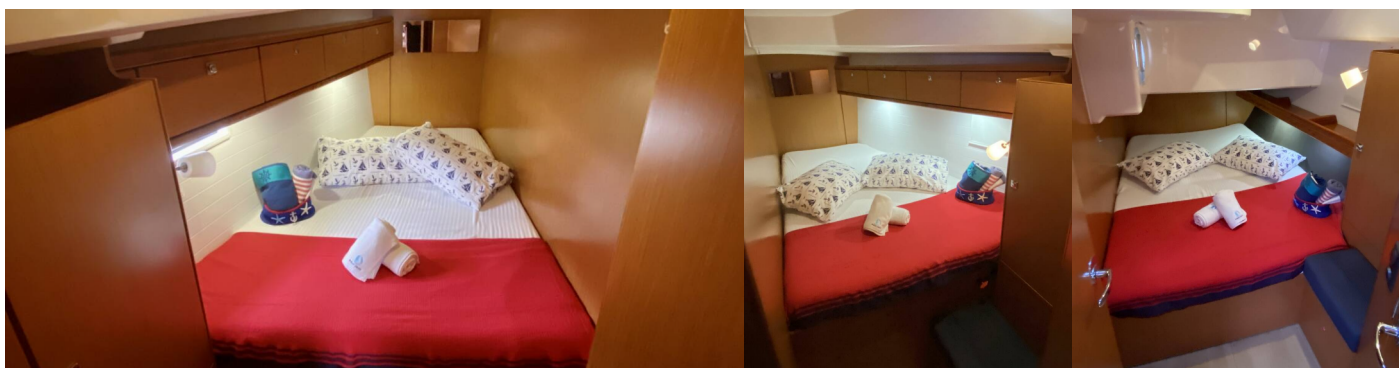

CENA / TYŻDNE

05.12. - 12.12.2026

2.552 € ~~2.900 €~~

12.12. - 19.12.2026

2.552 € ~~2.900 €~~

19.12. - 26.12.2026

2.552 € ~~2.900 €~~

WEB

najachty.pl

TELEFÓN

+48 882 071 532

E-MAIL

biuro@najachty.pl

NAJACHTY

ul. Pi. Świętej Małgorzaty 1-2/42B, 58-100, Świdnica, Polsko