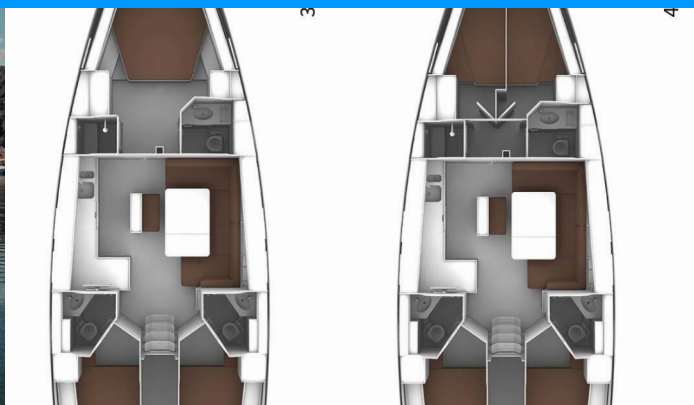

BAVARIA CRUISER 46

Istanbul

Plachetnica Bavaria Cruiser 46 „Istanbul“, postavená v roku 2021, kotví v Fethiye, Yacht Classic Hotel Marina, - Turecko . Jachta má 4 kajút, môže ubytovať 8 osôb a disponuje 3 toaletami/sprchami.

Istanbul

Rok Výroby

2021

Dĺžka

14.27 m

Kabíny

4

Lôžka