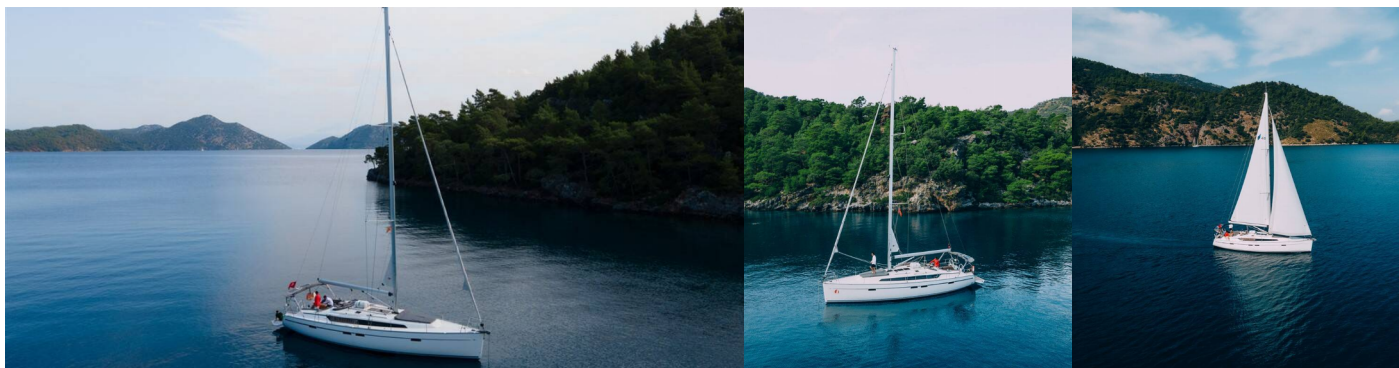

CENA / TYŻDNE

07.11. - 14.11.2026

3.890 €

14.11. - 21.11.2026

2.990 €

21.11. - 28.11.2026

2.990 €

28.11. - 05.12.2026

2.990 €

05.12. - 12.12.2026

2.990 €

12.12. - 19.12.2026

2.990 €

19.12. - 26.12.2026

2.990 €

WEB

najachty.pl

TELEFÓN

+48 882 071 532

E-MAIL

biuro@najachty.pl

NAJACHTY

ul. Pi. Świętej Małgorzaty 1-2/42B, 58-100, Świdnica, Polsko