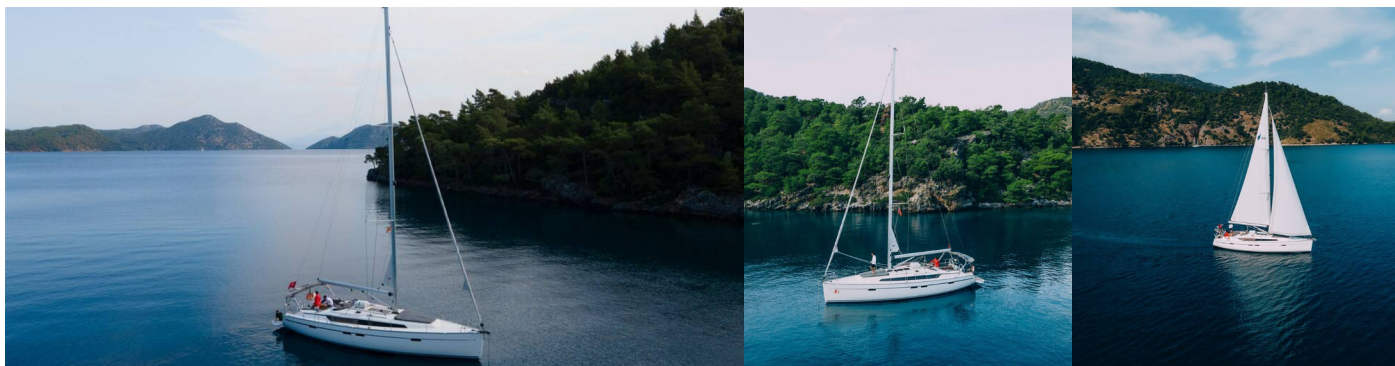

Plachty

Rodkick, Vinšňa

Pohodlie

Postelňa bielizeň, Uteráky, Vankúše, Vankúše do kokpitu

Zábava

Potápačská maska

CENA / TYŻDNE

25.04. - 02.05.2026 4.390 €	02.05. - 09.05.2026 4.390 €	09.05. - 16.05.2026 4.390 €	16.05. - 23.05.2026 Rezervované
23.05. - 30.05.2026 4.390 €	30.05. - 06.06.2026 Rezervované	06.06. - 13.06.2026 Rezervované	13.06. - 20.06.2026 Rezervované
20.06. - 27.06.2026 3.213 € 4.590 €	27.06. - 04.07.2026 3.213 € 4.590 €	04.07. - 11.07.2026 3.213 € 4.590 €	11.07. - 18.07.2026 3.213 € 4.590 €
18.07. - 25.07.2026 3.213 € 4.590 €	25.07. - 01.08.2026 3.213 € 4.590 €	01.08. - 08.08.2026 3.213 € 4.590 €	08.08. - 15.08.2026 3.213 € 4.590 €
15.08. - 22.08.2026 3.213 € 4.590 €	22.08. - 29.08.2026 3.353 € 4.790 €	29.08. - 05.09.2026 3.353 € 4.790 €	05.09. - 12.09.2026 Rezervované
12.09. - 19.09.2026 Rezervované	19.09. - 26.09.2026 Rezervované	26.09. - 03.10.2026 Rezervované	03.10. - 10.10.2026 Rezervované
10.10. - 17.10.2026 Rezervované	17.10. - 24.10.2026 Rezervované	24.10. - 31.10.2026 4.790 €	31.10. - 07.11.2026 Rezervované