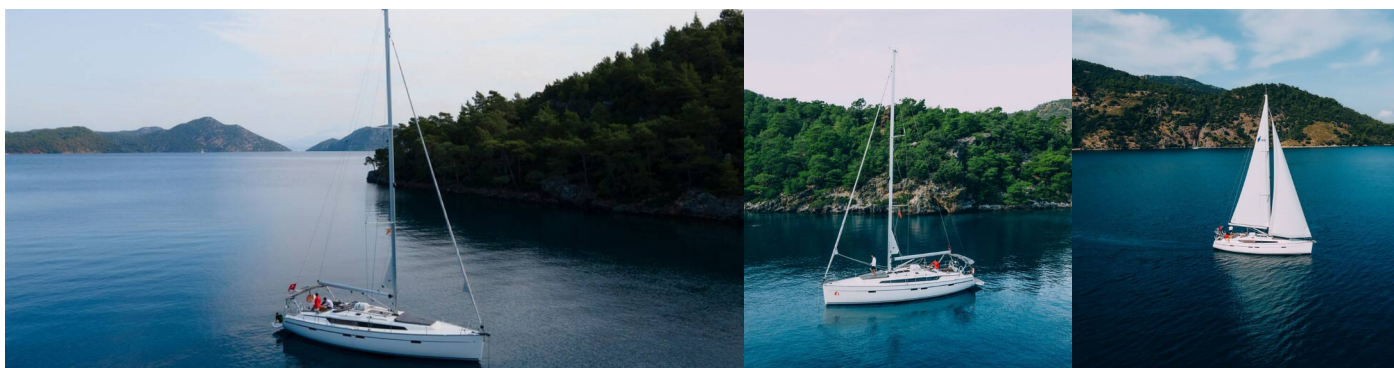

CENA / TYŻDNE

25.04. - 02.05.2026 4.390 €	02.05. - 09.05.2026 4.390 €	09.05. - 16.05.2026 4.390 €	16.05. - 23.05.2026 Rezervované
23.05. - 30.05.2026 4.390 €	30.05. - 06.06.2026 Rezervované	06.06. - 13.06.2026 Rezervované	13.06. - 20.06.2026 Rezervované
20.06. - 27.06.2026 3.213 € ~~4.590 €~~	27.06. - 04.07.2026 3.213 € ~~4.590 €~~	04.07. - 11.07.2026 3.213 € ~~4.590 €~~	11.07. - 18.07.2026 3.213 € ~~4.590 €~~
18.07. - 25.07.2026 3.213 € ~~4.590 €~~	25.07. - 01.08.2026 3.213 € ~~4.590 €~~	01.08. - 08.08.2026 3.213 € ~~4.590 €~~	08.08. - 15.08.2026 3.213 € ~~4.590 €~~
15.08. - 22.08.2026 3.213 € ~~4.590 €~~	22.08. - 29.08.2026 3.353 € ~~4.790 €~~	29.08. - 05.09.2026 3.353 € ~~4.790 €~~	05.09. - 12.09.2026 Rezervované
12.09. - 19.09.2026 Rezervované	19.09. - 26.09.2026 Rezervované	26.09. - 03.10.2026 Rezervované	03.10. - 10.10.2026 Rezervované
10.10. - 17.10.2026 Rezervované	17.10. - 24.10.2026 Rezervované	24.10. - 31.10.2026 4.790 €	31.10. - 07.11.2026 Rezervované

WEB

najachty.pl

TELEFÓN

+48 882 071 532

E-MAIL

biuro@najachty.pl

NAJACHTY

ul. Pi. Świętej Małgorzaty 1-2/42B, 58-100, Świdnica, Polska