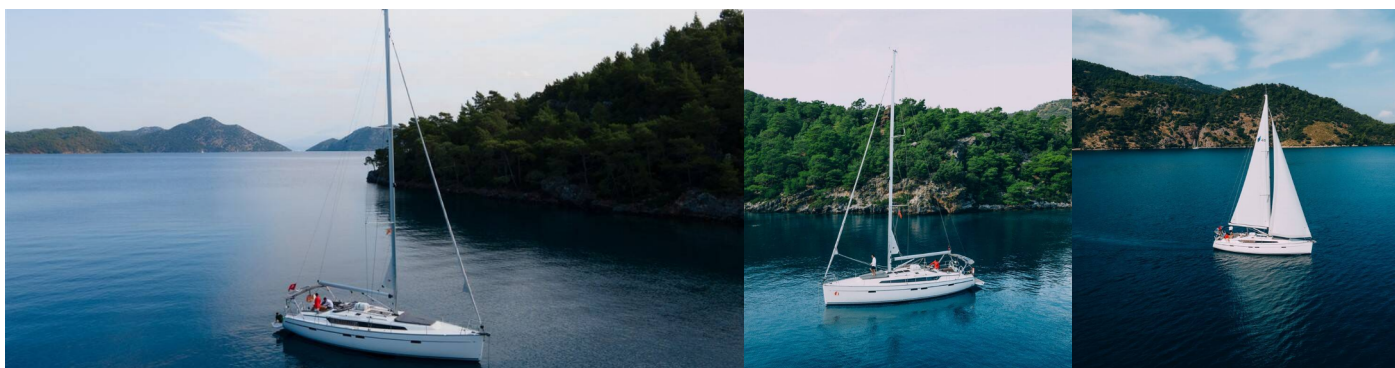

CENA / TYŻDNE

07.11. - 14.11.2026

3.890 €

14.11. - 21.11.2026

2.990 €

21.11. - 28.11.2026

2.990 €

28.11. - 05.12.2026

2.990 €

05.12. - 12.12.2026

2.990 €

12.12. - 19.12.2026

2.990 €

19.12. - 26.12.2026

2.990 €

WEB

najachty.pl

TELEFÓN

+48 882 071 532

E-MAIL

biuro@najachty.pl

NAJACHTY

ul. Pi. Świętej Małgorzaty 1-2/42B, 58-100, Świdnica, Polsko