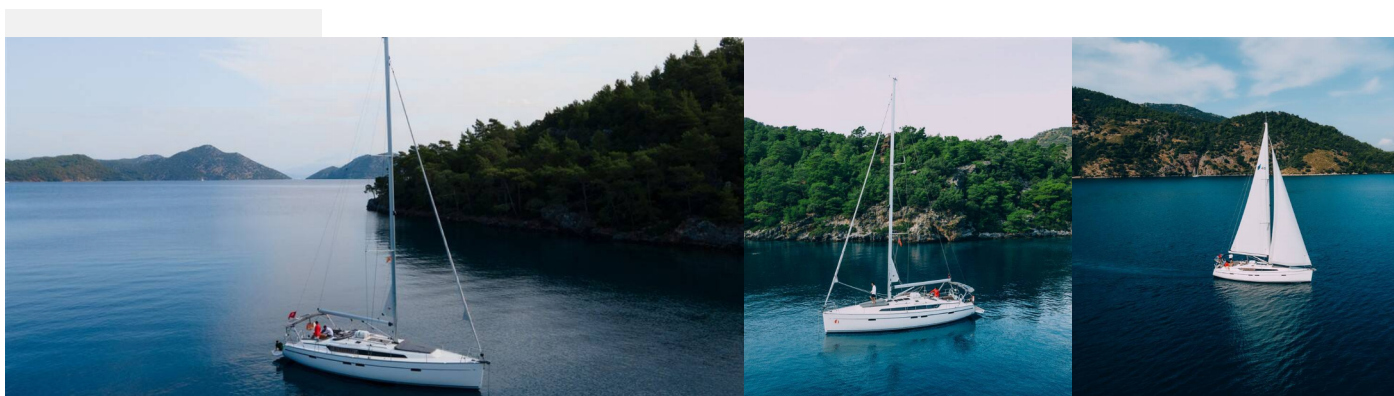

CENA / TYŻDNE

16.05. - 23.05.2026 Rezervované	23.05. - 30.05.2026 2.195 € ~~4.390 €~~	30.05. - 06.06.2026 Rezervované	06.06. - 13.06.2026 Rezervované
13.06. - 20.06.2026 Rezervované	20.06. - 27.06.2026 3.213 € ~~4.590 €~~	27.06. - 04.07.2026 3.213 € ~~4.590 €~~	04.07. - 11.07.2026 3.213 € ~~4.590 €~~
11.07. - 18.07.2026 3.213 € ~~4.590 €~~	18.07. - 25.07.2026 3.213 € ~~4.590 €~~	25.07. - 01.08.2026 3.213 € ~~4.590 €~~	01.08. - 08.08.2026 3.213 € ~~4.590 €~~
08.08. - 15.08.2026 3.213 € ~~4.590 €~~	15.08. - 22.08.2026 Na opcju	22.08. - 29.08.2026 3.353 € ~~4.790 €~~	29.08. - 05.09.2026 3.353 € ~~4.790 €~~
05.09. - 12.09.2026 Rezervované	12.09. - 19.09.2026 Rezervované	19.09. - 26.09.2026 Rezervované	26.09. - 03.10.2026 Rezervované
03.10. - 10.10.2026 Rezervované	10.10. - 17.10.2026 Rezervované	17.10. - 24.10.2026 Rezervované	24.10. - 31.10.2026 Na opcju
31.10. - 07.11.2026 Rezervované	07.11. - 14.11.2026 3.890 €	14.11. - 21.11.2026 2.990 €	21.11. - 28.11.2026 2.990 €

WEB

najachty.pl

TELEFÓN

+48 882 071 532

E-MAIL

biuro@najachty.pl

NAJACHTY

ul. Pi. Świętej Małgorzaty 1-2/42B, 58-100, Świdnica, Polska