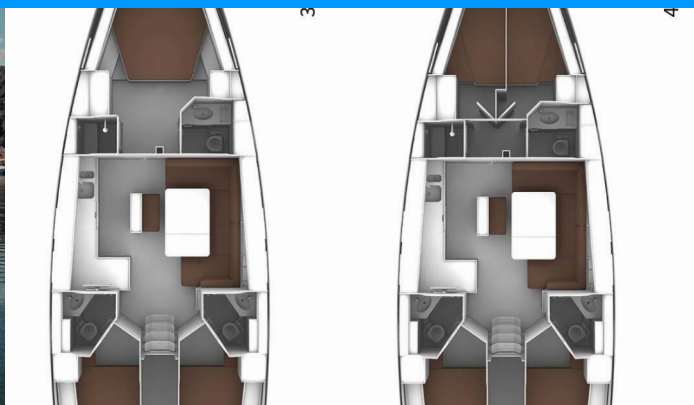

BAVARIA CRUISER 46

Istanbul

Plachetnica Bavaria Cruiser 46 „Istanbul“, postavená v roku 2021, kotví v Fethiye, Yacht Classic Hotel Marina, - Turecko .
Jachta má 4 kajút, môže ubytovať 8 osôb a disponuje 3 toaletami/sprchami.

Istanbul

Rok Výroby

2021

Dĺžka

14.27 m

Kabíny

4

Lôžka