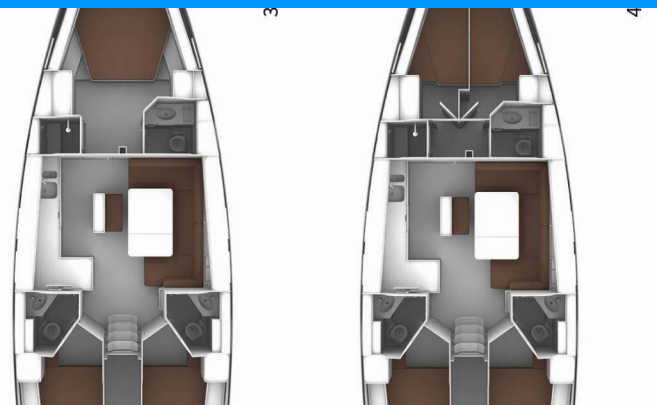

BAVARIA CRUISER 46

Barcelona

Plachetnica Bavaria Cruiser 46 „Barcelona“, postavená v roku 2021, kotví v Fethiye, Yacht Classic Hotel Marina, - Turecko .
Jachta má 4 kajút, môže ubytovať 8 osôb a disponuje 3 toaletami/sprchami.

Barcelona

Rok Výroby

2021

Dĺžka

14.27 m

Kabíny

4

Lôžka