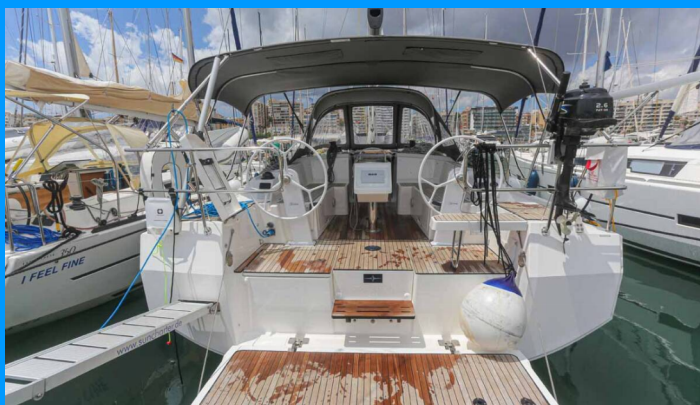

# BAVARIA C38

Cloud Rider

Plachetnica Bavaria C38 „Cloud Rider“, postavená v roku 2023, kotví v Palma de Mallorca, Real Club Nautico, Palma de Mallorca - Španielsko. Jachta má 3 kajúty, môže ubytovať 6 + 1 osôb a disponuje 2 toaletami/sprchami.