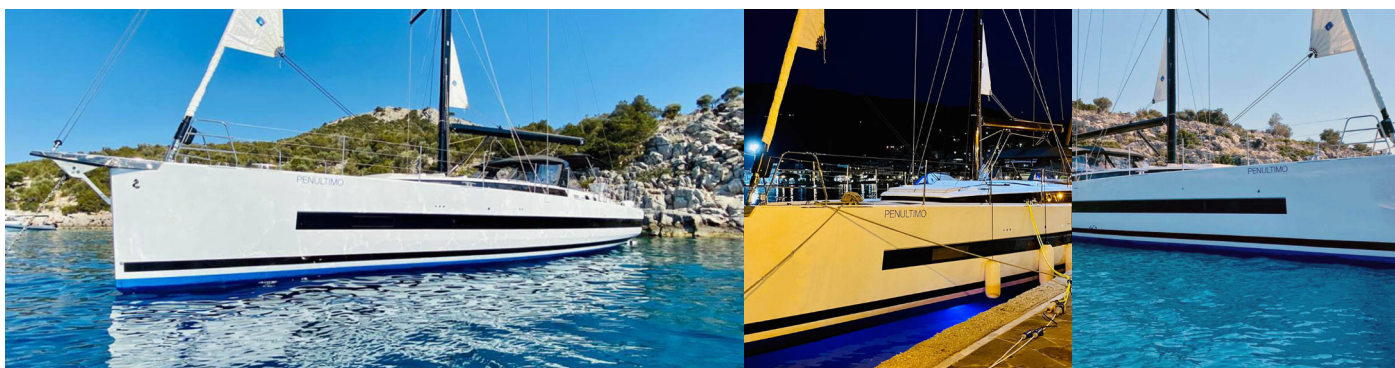

CENA / TYŻDNE

02.08. - 09.08.2025 12.971 € ~~15.260 €~~	09.08. - 16.08.2025 12.971 € ~~15.260 €~~	16.08. - 23.08.2025 11.951 € ~~14.060 €~~	23.08. - 30.08.2025 11.951 € ~~14.060 €~~
30.08. - 06.09.2025 Rezervované	06.09. - 13.09.2025 13.014 € ~~14.460 €~~	13.09. - 20.09.2025 13.014 € ~~14.460 €~~	20.09. - 27.09.2025 9.261 € ~~10.290 €~~
27.09. - 04.10.2025 Rezervované	04.10. - 11.10.2025 8.541 € ~~9.490 €~~	11.10. - 18.10.2025 8.244 € ~~9.160 €~~	18.10. - 25.10.2025 8.244 € ~~9.160 €~~
25.10. - 01.11.2025 8.244 € ~~9.160 €~~	01.11. - 08.11.2025 8.244 € ~~9.160 €~~	08.11. - 15.11.2025 8.244 € ~~9.160 €~~	21.11. - 06.03.2026 Rezervované

WEB

najachty.pl

TELEFÓN

+48 882 071 532

E-MAIL

biuro@najachty.pl

NAJACHTY

ul. Pi. Świętej Małgorzaty 1-2/42B, 58-100, Świdnica, Polsko