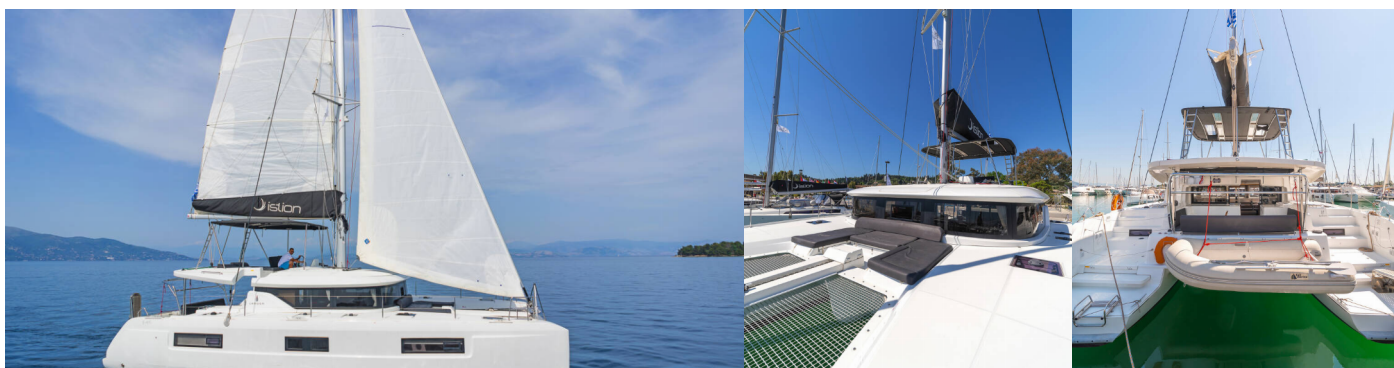

CENA / TYŻDNE

16.05. - 30.05.2026 Rezervované	30.05. - 06.06.2026 Rezervované	06.06. - 13.06.2026 Rezervované	13.06. - 20.06.2026 Rezervované
20.06. - 27.06.2026 Rezervované	27.06. - 04.07.2026 Rezervované	04.07. - 11.07.2026 Rezervované	11.07. - 18.07.2026 Rezervované
18.07. - 25.07.2026 Rezervované	25.07. - 01.08.2026 11.745 € ~~13.050 €~~	01.08. - 08.08.2026 Rezervované	08.08. - 15.08.2026 Rezervované
15.08. - 22.08.2026 Rezervované	22.08. - 29.08.2026 Rezervované	29.08. - 05.09.2026 Rezervované	05.09. - 19.09.2026 Rezervované
19.09. - 26.09.2026 9.000 € ~~10.000 €~~	26.09. - 03.10.2026 Rezervované	03.10. - 10.10.2026 7.110 € ~~7.900 €~~	10.10. - 17.10.2026 5.850 € ~~6.500 €~~
17.10. - 24.10.2026 5.175 € ~~5.750 €~~	24.10. - 31.10.2026 5.175 € ~~5.750 €~~	31.10. - 07.11.2026 5.175 € ~~5.750 €~~	07.11. - 14.11.2026 5.175 € ~~5.750 €~~
14.11. - 21.11.2026 5.175 € ~~5.750 €~~	21.11. - 31.12.2026 Rezervované		

WEB

najachty.pl

TELEFÓN

+48 882 071 532

E-MAIL

biuro@najachty.pl

NAJACHTY

ul. Pi. Świętej Małgorzaty 1-2/42B, 58-100, Świdnica, Polska