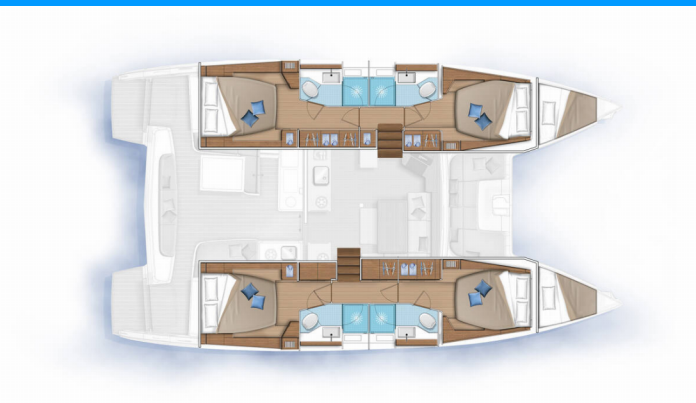

LAGOON 46

If

Katamarán Lagoon 46 „If“, postavená v roku 2021, kotví v Corfu, Gouvia Marina, Korfu – Grécko. Jachta má 4 + 2 kajút, môže ubytovať 8 + 2 osôb a disponuje 4 + 1 toaletami/sprchami

ŠPECIFIKÁCIE JACHTY

Rok Výroby

2021

Dĺžka

13.99 m

Kabíny

4 + 2

Lôžka

8 + 2