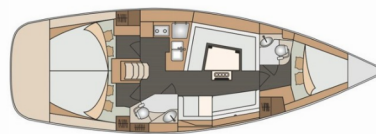

# ELAN IMPRESSION 40

Iron Man

Plachetnica Elan Impression 40 „Iron man“, postavená v roku 2019, kotví v Split - Marina Kaštela, Split - Chorvátsko . Jachta má 3 kajút, môže ubytovať 6 + 2 osôb a disponuje 2 toaletami/sprchami.