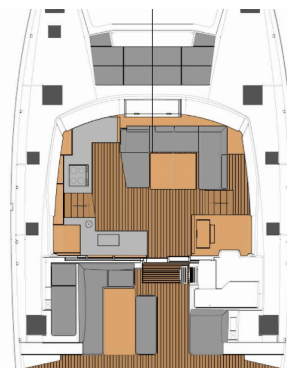

CENA / TYŻDNE

25.04. - 02.05.2026 6.500 €	02.05. - 09.05.2026 6.500 €	09.05. - 16.05.2026 6.500 €	16.05. - 29.05.2026 Rezervované
29.05. - 05.06.2026 Rezervované	06.06. - 13.06.2026 Rezervované	13.06. - 20.06.2026 Rezervované	20.06. - 27.06.2026 Rezervované
27.06. - 04.07.2026 Rezervované	04.07. - 11.07.2026 Rezervované	11.07. - 18.07.2026 9.890 €	18.07. - 25.07.2026 Rezervované
25.07. - 08.08.2026 Rezervované	08.08. - 22.08.2026 Rezervované	22.08. - 29.08.2026 Rezervované	29.08. - 12.09.2026 Rezervované
12.09. - 26.09.2026 Rezervované	26.09. - 10.10.2026 Rezervované	10.10. - 17.10.2026 6.500 €	17.10. - 24.10.2026 6.500 €
24.10. - 31.10.2026 5.200 €	31.10. - 07.11.2026 5.200 €		

WEB

najachty.pl

TELEFÓN

+48 882 071 532

E-MAIL

biuro@najachty.pl

NAJACHTY

ul. Pi. Świętej Małgorzaty 1-2/42B, 58-100, Świdnica, Polsko