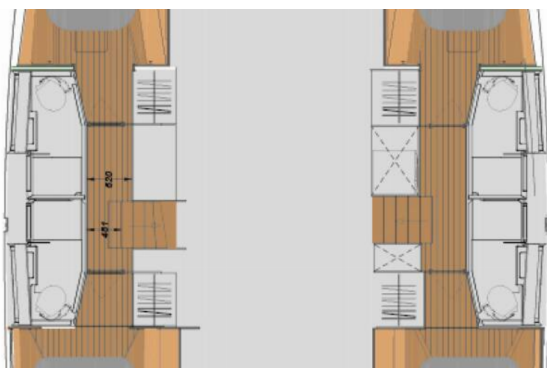

CENA / TYŻDNE

25.04. - 02.05.2026 6.500 €	02.05. - 09.05.2026 6.500 €	09.05. - 16.05.2026 6.500 €	16.05. - 29.05.2026 Rezervované
29.05. - 05.06.2026 Rezervované	06.06. - 13.06.2026 Rezervované	13.06. - 20.06.2026 Rezervované	20.06. - 27.06.2026 Rezervované
27.06. - 04.07.2026 Rezervované	04.07. - 11.07.2026 Rezervované	11.07. - 18.07.2026 9.890 €	18.07. - 25.07.2026 Rezervované
25.07. - 08.08.2026 Rezervované	08.08. - 22.08.2026 Rezervované	22.08. - 29.08.2026 Rezervované	29.08. - 12.09.2026 Rezervované
12.09. - 26.09.2026 Rezervované	26.09. - 10.10.2026 Rezervované	10.10. - 17.10.2026 6.500 €	17.10. - 24.10.2026 6.500 €
24.10. - 31.10.2026 5.200 €	31.10. - 07.11.2026 5.200 €		

WEB

najachty.pl

TELEFÓN

+48 882 071 532

E-MAIL

biuro@najachty.pl

NAJACHTY

ul. Pi. Świętej Małgorzaty 1-2/42B, 58-100, Świdnica, Polsko