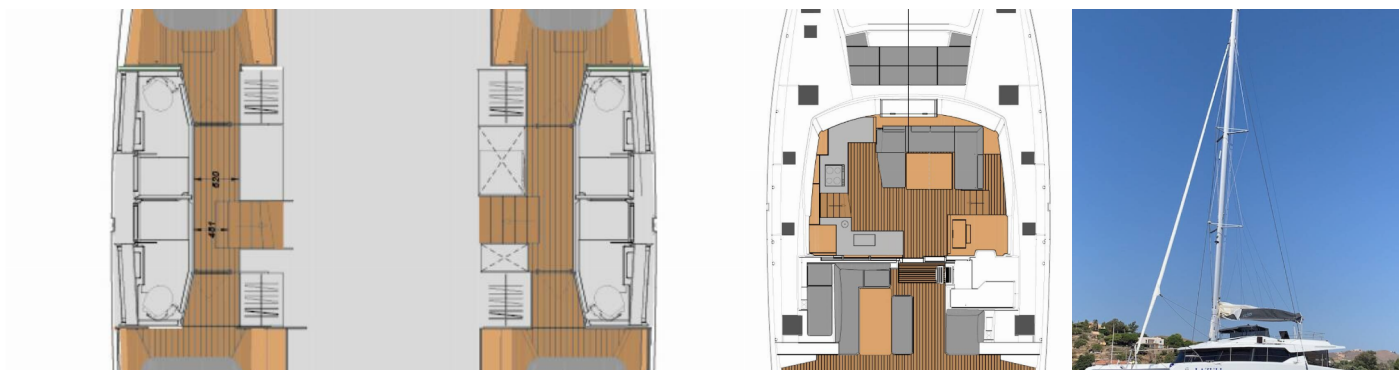

CENA / TYŻDNE

08.11. - 31.12.2026

Rezervované

WEB

najachty.pl

TELEFÓN

+48 882 071 532

E-MAIL

biuro@najachty.pl

NAJACHTY

ul. Pi. Świętej Małgorzaty 1-2/42B, 58-100, Świdnica, Polska