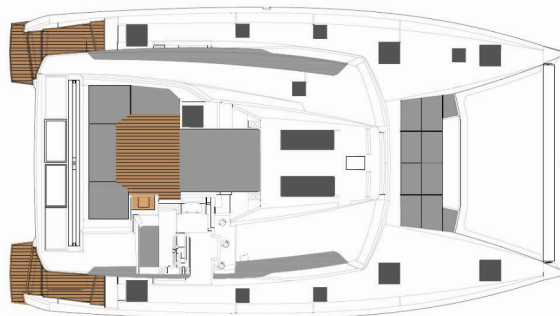

FONTAINE PAJOT ELBA 45

Lazuli

Katamarán Fountaine Pajot Elba 45 „Lazuli“, postavená v roku 2020, kotví v Athens, Alimos marina, - Grécko. Jachta má 4 + 2 kajút, môže ubytovať 8 + 2 + 2 osôb a disponuje 4 toaletami/sprchami.

Lazuli

Rok Výroby

2020

Dĺžka

13.45 m

Kabíny

4 + 2

Lôžka