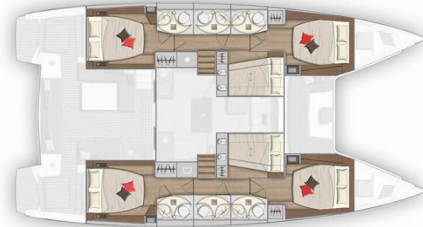

LAGOON 50

Zuzo I

Katamarán Lagoon 50 „Zuzo I“, postavená v roku 2019, kotví v Šibenik - Marina Mandalina, Šibenik - Chorvátsko . Jachta má 6 + 1 kajút, môže ubytovať 12 + 1 osôb a disponuje 6 + 1 toaletami/sprchami.