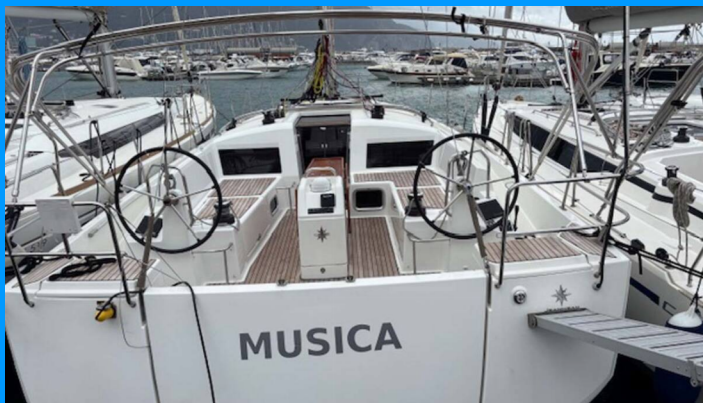

SUN ODYSSEY 440

Musica

Plachetnica Sun Odyssey 440 „Musica“, postavená v roku 2023, kotví v Castellammare, Marina di Stabia, Castellammare di Stabia - Taliansko. Jachta má 4 kajút, môže ubytovať 8 + 1 osôb a disponuje 2 toaletami/sprchami.

ŠPECIFIKÁCIE JACHTY

Základňa Prenájmu

**Castellammare, Marina di Stabia,
Taliansko**

ID Jachty

330

Značka

Jeanneau

Názov