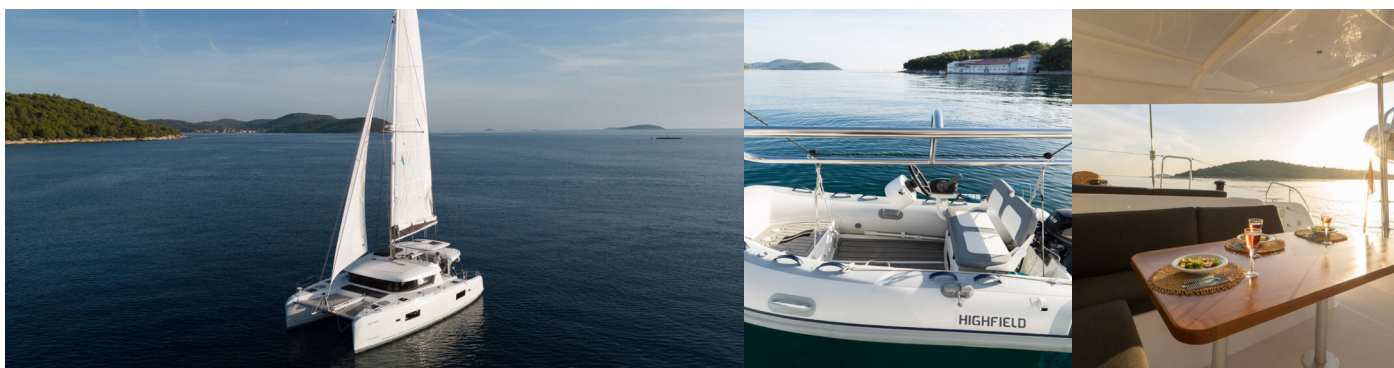

CENA / TYŻDNE

25.04. - 02.05.2026 2.800 € ~~3.500 €~~	02.05. - 09.05.2026 3.512 € ~~4.390 €~~	09.05. - 16.05.2026 3.992 € ~~4.990 €~~	16.05. - 23.05.2026 4.792 € ~~5.990 €~~
23.05. - 30.05.2026 5.432 € ~~6.790 €~~	30.05. - 06.06.2026 5.840 € ~~7.300 €~~	06.06. - 13.06.2026 6.440 € ~~8.050 €~~	13.06. - 20.06.2026 6.760 € ~~8.450 €~~
20.06. - 27.06.2026 7.000 € ~~8.750 €~~	27.06. - 04.07.2026 7.672 € ~~9.590 €~~	04.07. - 11.07.2026 Na opcju	11.07. - 18.07.2026 7.832 € ~~9.790 €~~
18.07. - 25.07.2026 7.912 € ~~9.890 €~~	25.07. - 01.08.2026 8.152 € ~~10.190 €~~	01.08. - 08.08.2026 8.152 € ~~10.190 €~~	08.08. - 15.08.2026 8.152 € ~~10.190 €~~
15.08. - 22.08.2026 7.752 € ~~9.690 €~~	22.08. - 29.08.2026 Rezervované	29.08. - 05.09.2026 7.000 € ~~8.750 €~~	05.09. - 12.09.2026 6.240 € ~~7.800 €~~
12.09. - 19.09.2026 Rezervované	19.09. - 26.09.2026 4.520 € ~~5.650 €~~	26.09. - 03.10.2026 3.600 € ~~4.500 €~~	03.10. - 10.10.2026 2.712 € ~~3.390 €~~
10.10. - 17.10.2026 2.392 € ~~2.990 €~~	17.10. - 24.10.2026 2.392 € ~~2.990 €~~	24.10. - 31.10.2026 2.392 € ~~2.990 €~~	31.10. - 07.11.2026 2.392 € ~~2.990 €~~

WEB

najachty.pl

TELEFÓN

+48 882 071 532

E-MAIL

biuro@najachty.pl

NAJACHTY

ul. Pi. Świętej Małgorzaty 1-2/42B, 58-100, Świdnica, Polsko