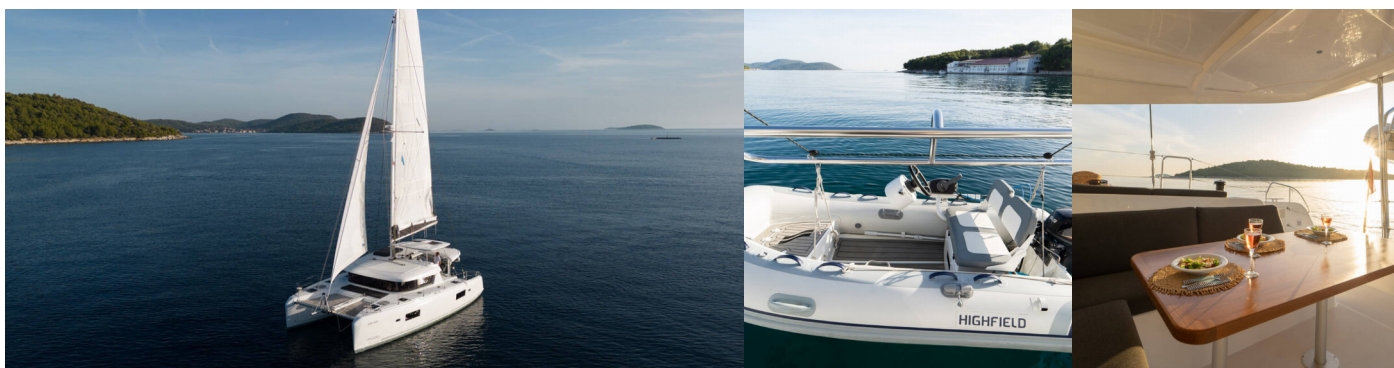

CENA / TYŻDNE

01.01. - 21.03.2025 Rezervované	22.03. - 29.03.2025 2.000 € ~~2.500 €~~	29.03. - 05.04.2025 2.000 € ~~2.500 €~~	05.04. - 12.04.2025 2.000 € ~~2.500 €~~
12.04. - 26.04.2025 Rezervované	26.04. - 03.05.2025 2.800 € ~~3.500 €~~	03.05. - 10.05.2025 3.512 € ~~4.390 €~~	10.05. - 17.05.2025 3.992 € ~~4.990 €~~
17.05. - 24.05.2025 4.792 € ~~5.990 €~~	24.05. - 31.05.2025 Rezervované	31.05. - 07.06.2025 5.840 € ~~7.300 €~~	07.06. - 14.06.2025 6.440 € ~~8.050 €~~
14.06. - 21.06.2025 6.760 € ~~8.450 €~~	21.06. - 28.06.2025 Rezervované	28.06. - 05.07.2025 Rezervované	

WEB

najachty.pl

TELEFÓN

+48 882 071 532

E-MAIL

biuro@najachty.pl

NAJACHTY

ul. Pi. Świętej Małgorzaty 1-2/42B, 58-100, Świdnica, Polska