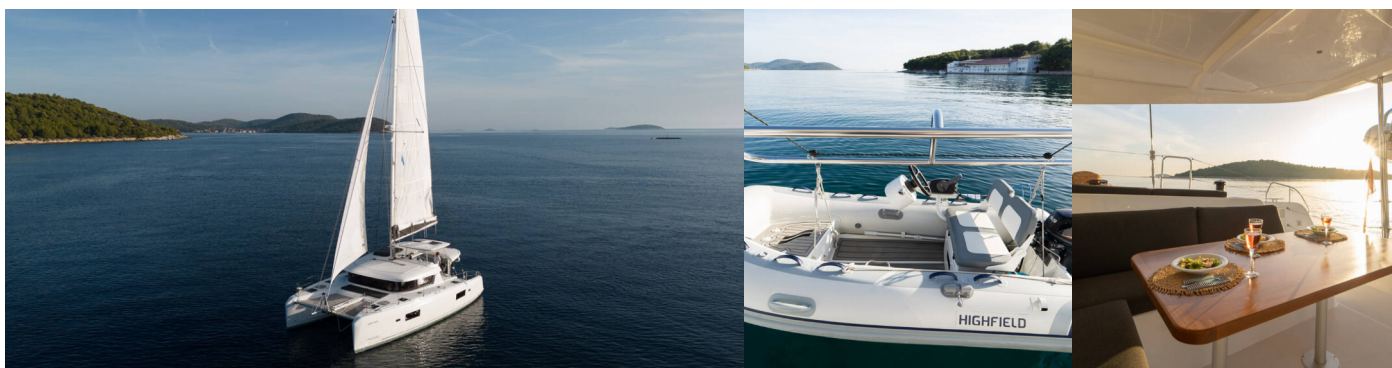

CENA / TYŻDNE

05.07. - 12.07.2025 Rezervované	12.07. - 19.07.2025 7.832 € ~~9.790 €~~	19.07. - 26.07.2025 7.912 € ~~9.890 €~~	26.07. - 09.08.2025 Rezervované
09.08. - 16.08.2025 Rezervované	16.08. - 23.08.2025 Rezervované	23.08. - 13.09.2025 Rezervované	13.09. - 20.09.2025 5.760 € ~~7.200 €~~
20.09. - 27.09.2025 4.520 € ~~5.650 €~~	27.09. - 04.10.2025 3.600 € ~~4.500 €~~	04.10. - 11.10.2025 2.712 € ~~3.390 €~~	11.10. - 18.10.2025 2.392 € ~~2.990 €~~
18.10. - 25.10.2025 2.392 € ~~2.990 €~~	25.10. - 01.11.2025 2.392 € ~~2.990 €~~	02.11. - 31.12.2025 Rezervované	

WEB

najachty.pl

TELEFÓN

+48 882 071 532

E-MAIL

biuro@najachty.pl

NAJACHTY

ul. Pi. Świętej Małgorzaty 1-2/42B, 58-100, Świdnica, Polska