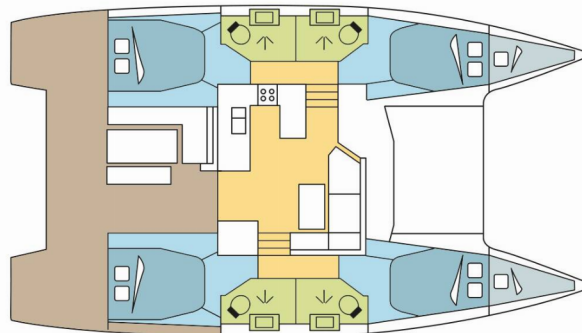

FONTAINE PAJOT ASTREA 42

LAURA MAE

Katamarán Fountaine Pajot Astrea 42 „LAURA MAE“, postavená v roku 2022, kotví v Nassau, Palm Cay Marina, - Bahamy. Jachta má 4 + 2 kajút, môže ubytovať 8 + 2 osôb a disponuje 4 toaletami/sprchami.

ŠPECIFIKÁCIE JACHTY

Základňa Prenájmu

Nassau, Palm Cay Marina, Bahamy

ID Jachty

3279

Značka

Fountaine Pajot

Názov

LAURA MAE

Rok Výroby

2022

Dĺžka

12.58 m

Kabíny

4 + 2

Lôžka

8 + 2

Maximálny Počet Pasažierov

12

WC/Sprcha

4

ŠTANDARDNÉ VYBAVENIE JACHTY

Bezpečnosť

VHF rádio

Elektronika

Generátor (11 kw 60 hz), Invertor, Klimatizácia (110 v / 60 HZ), Solárne panely (4 x 90/ 100 W), Watermaker - Odsolovač vody (60 L/h, 12V)

Interiér

Elektrické WC, Ventilátory v kabínach

Lodná kuchyňa

Chladnička (144 l), Mraznička (90 L), Rúra, Rúra

Navigácia

Autopilot, GPS mapový plotter, Log, Speed, Depth- echo sounder, Wind instrument/Anemometer

Paluba

Bimini, Elektrický kotevný vrátok, Kúpací rebrík, Nafukovací čln, Prívesný motor, Stolič v kokpíte, Tíková paluba, Vonkajšia sprcha na korme

Plachty

Elektrické navijaky/vinšne, Lazy bag, Lazy jacks, Self tailing vinšňa

Pohodlie

Vankúše do kokpitu

Zábava

Bluetooth prehrávač, Fusion radio, Podvodné svetlo (2 x 21 W)