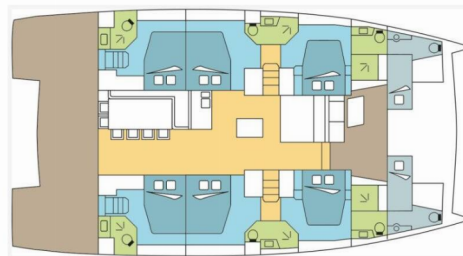

BALI 5.4

IDRIL

Katamarán Bali 5.4 „IDRIL“, postavená v roku 2021, kotví v Polynesia, Raiatea, - Francúzska Polynézia. Jachta má 6 + 2 kajút, môže ubytovať 12 + 2 osôb a disponuje 6 + 2 toaletami/sprchami.