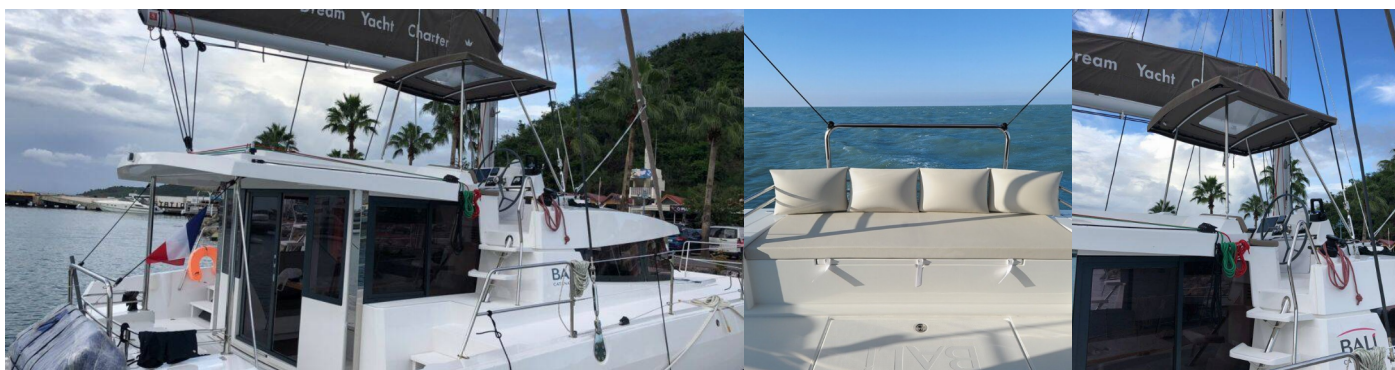

CENA / TYŻDNE

14.12. - 21.12.2026

Rezervované

WEB

najachty.pl

TELEFÓN

+48 882 071 532

E-MAIL

biuro@najachty.pl

NAJACHTY

ul. Pi. Świętej Małgorzaty 1-2/42B, 58-100, Świdnica, Polsko