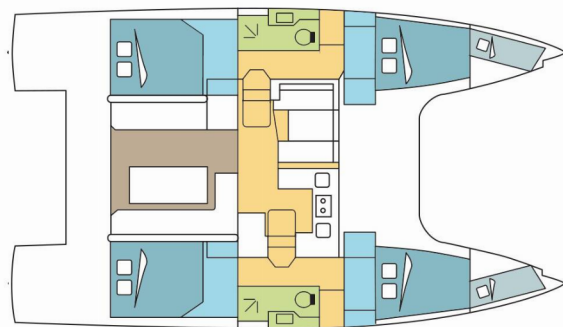

NAUTITECH 40 OPEN

LOU ROUSTIDOU

Katamarán Nautitech 40 Open „LOU ROUSTIDOU“, postavená v roku 2022, kotví v St. Martin, Marina de L'Anse Marcel, - Karibské Holandsko. Jachta má 4 + 2 kajút, môže ubytovať 8 + 1 + 2 osôb a disponuje 2 toaletami/sprchami.