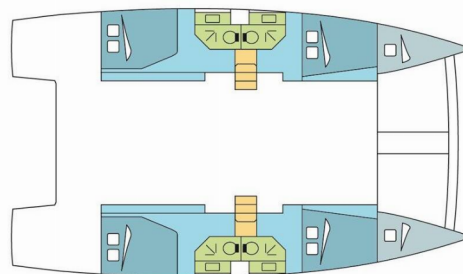

BALI 4.3

MANWE

Katamarán Bali 4.3 „MANWE“, postavená v roku 2020, kotví v Polynesia, Raiatea, - Francúzska Polynézia. Jachta má 4 + 2 kajút, môže ubytovať 8 + 2 osôb a disponuje 4 toaletami/sprchami.

ŠPECIFIKÁCIE JACHTY

Rok Výroby

2020

Dĺžka

13.20 m

Kabíny

4 + 2

Lôžka

8 + 2