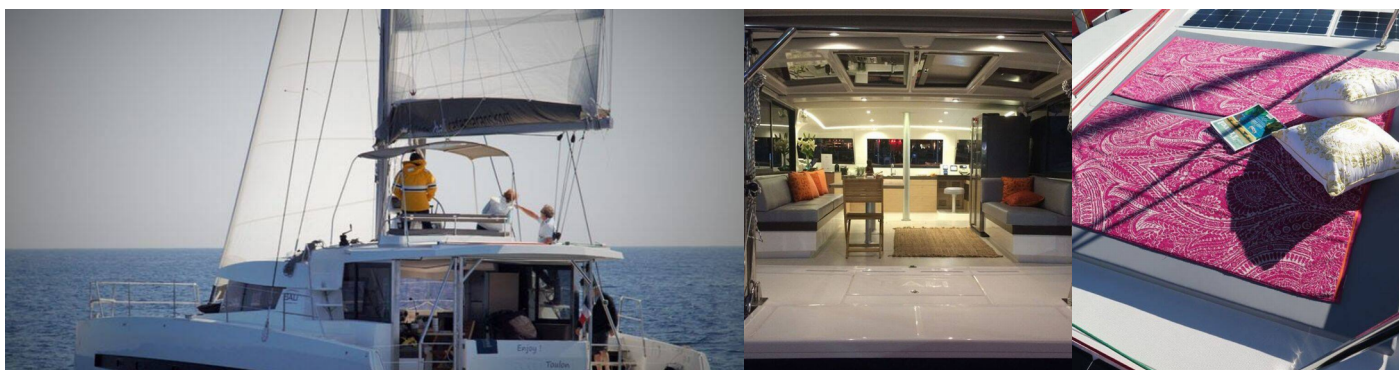

CENA / TYŻDNE

19.12. - 26.12.2026

4.419 € ~~4.910 €~~

26.12. - 04.01.2027

Rezervované

14.03. - 28.03.2027

Rezervované

WEB

najachty.pl

TELEFÓN

+48 882 071 532

E-MAIL

biuro@najachty.pl

NAJACHTY

ul. Pi. Świętej Małgorzaty 1-2/42B, 58-100, Świdnica, Polsko