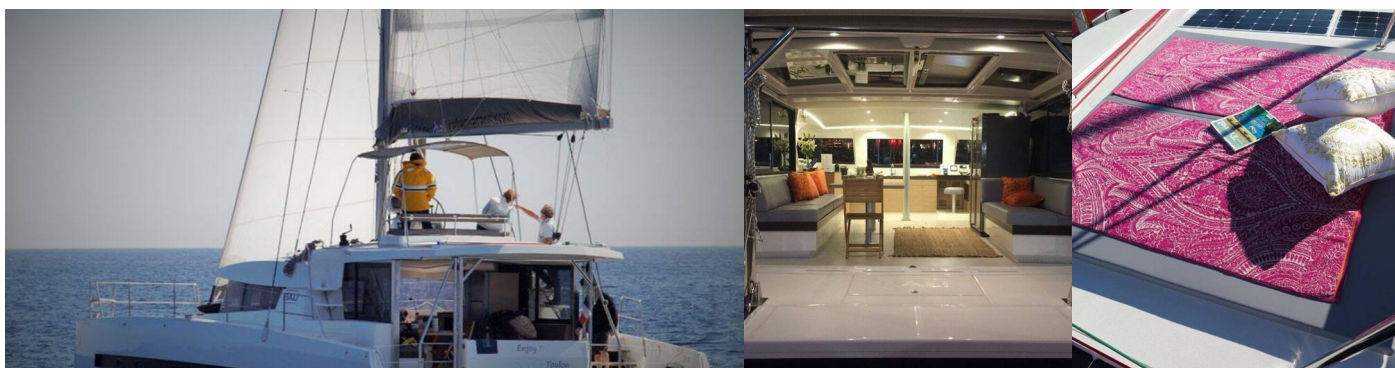

CENA / TYŻDNE

23.05. - 06.06.2026

Rezervované

06.06. - 13.06.2026

Rezervované

13.06. - 20.06.2026

Rezervované

20.06. - 27.06.2026

Rezervované

03.07. - 08.07.2026

Rezervované

08.07. - 18.07.2026

Rezervované

25.07. - 08.08.2026

Rezervované

09.08. - 16.08.2026

Rezervované

16.08. - 28.08.2026

Rezervované

29.08. - 05.09.2026

Rezervované

19.09. - 26.09.2026

Rezervované

26.09. - 10.10.2026

Rezervované

10.10. - 24.10.2026

Rezervované

24.10. - 31.10.2026

Rezervované

02.11. - 11.11.2026

Rezervované

14.11. - 28.11.2026

Rezervované

28.11. - 05.12.2026

Rezervované

WEB

najachty.pl

TELEFÓN

+48 882 071 532

E-MAIL

biuro@najachty.pl

NAJACHTY

ul. Pi. Świętej Małgorzaty 1-2/42B, 58-100, Świdnica, Polsko