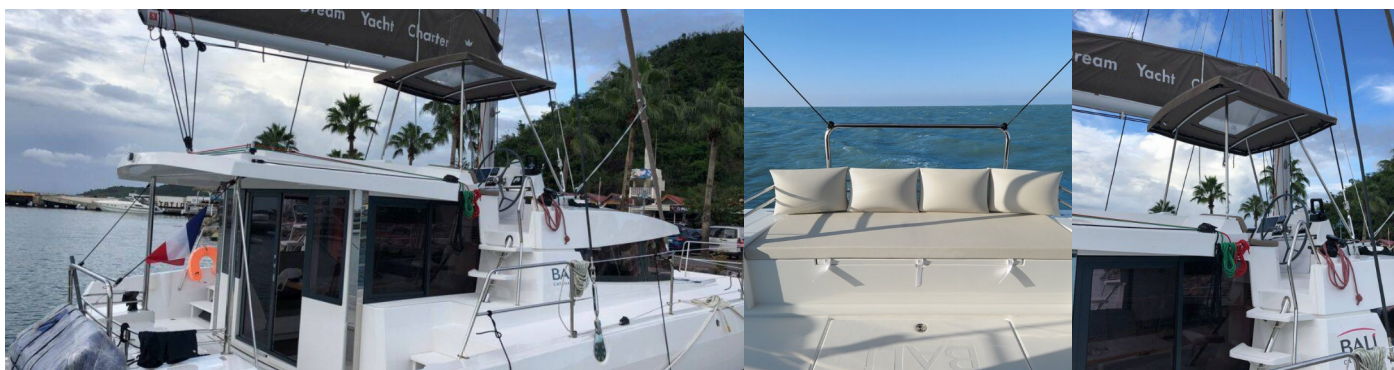

CENA / TYŻDNE

25.04. - 02.05.2026

Rezervované

02.05. - 23.05.2026

Rezervované

23.05. - 06.06.2026

Rezervované

13.06. - 27.06.2026

Rezervované

27.06. - 11.07.2026

Rezervované

11.07. - 25.07.2026

Rezervované

25.07. - 03.08.2026

Rezervované

05.08. - 09.08.2026

Rezervované

16.08. - 28.08.2026

Rezervované

05.09. - 19.09.2026

Rezervované

19.09. - 28.09.2026

Rezervované

03.10. - 31.10.2026

Rezervované

WEB

najachty.pl

TELEFÓN

+48 882 071 532

E-MAIL

biuro@najachty.pl

NAJACHTY

ul. Pi. Świętej Małgorzaty 1-2/42B, 58-100, Świdnica, Polsko