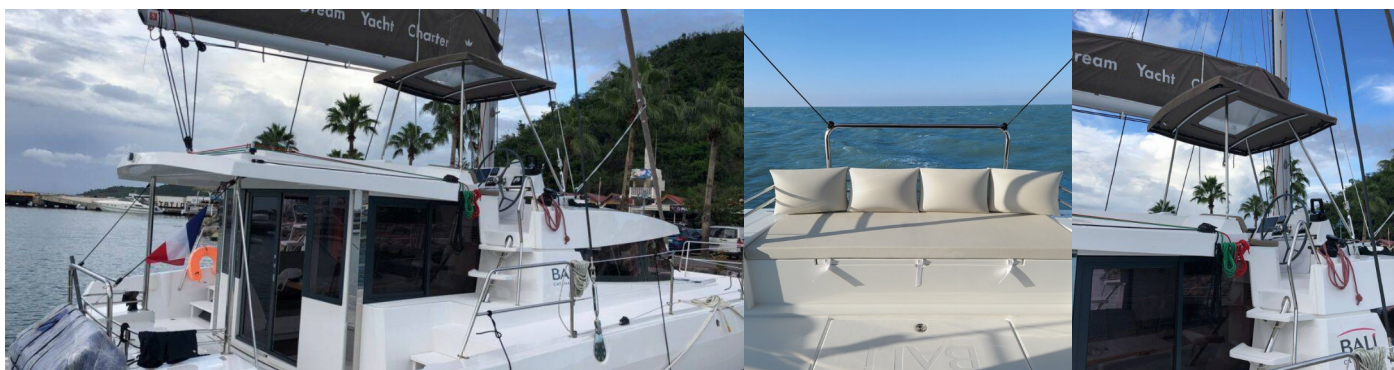

CENA / TYŻDNE

19.12. - 26.12.2026

3.362 € ~~3.735 €~~

26.12. - 02.01.2027

4.689 € ~~5.210 €~~

08.01. - 28.01.2027

Rezervované

21.02. - 04.03.2027

Rezervované

01.04. - 10.04.2027

Rezervované

24.04. - 03.05.2027

Rezervované

09.05. - 22.05.2027

Rezervované

WEB

najachty.pl

TELEFÓN

+48 882 071 532

E-MAIL

biuro@najachty.pl

NAJACHTY

ul. Pi. Świętej Małgorzaty 1-2/42B, 58-100, Świdnica, Polsko