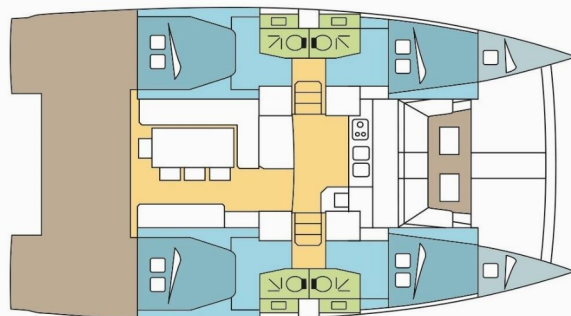

BALI 4.1

LURTZ

Katamarán Bali 4.1 „LURTZ“, postavená v roku 2021, kotví v Polynesia, Raiatea, - Francúzska Polynézia. Jachta má 4 + 2 kajút, môže ubytovať 8 + 2 osôb a disponuje 4 toaletami/sprchami.

ŠPECIFIKÁCIE JACHTY

Základňa Prenájmu

Polynesia, Raiatea, Francúzska Polynézia

ID Jachty

3269

Značka

Catana

Názov

LURTZ

Rok Výroby

2021

Dĺžka

12.35 m

Kabíny

4 + 2

Lôžka

8 + 2

Maximálny Počet Pasažierov

10

WC/Sprcha

4

ŠTANDARDNÉ VYBAVENIE JACHTY

Bezpečnosť	VHF rádio
Elektronika	Invertor (1600w), Konvertor 220V/12V, Solárne panely (2 x 100W), Watermaker – Odsolovač vody (105 L/H)
Interiér	Convertible table in salon, Elektrické WC, Ventilátory v kabínach
Lodná kuchyňa	Chladnička (272 L with dedicated converter), Mraznička, Rúra, Rúra
Navigácia	Autopilot (Raymarine), GPS mapový plotter, Wind/speed/depth instruments
Paluba	Bimini, Davit, Elektrický kotevný vrátok, Flybridge, Kúpací rebrík, Nafukovací čln s príviesným motorom, Stolik v kokpíte, Vonkajšia sprcha na korme
Plachty	Elektrické navijaky/vinšne, Lazy bag, Lazy jacks
Pohodlie	Vankúše do kokpitu (+ lounge cushions)
Zábava	Rádio (Fusion with bluetooth), Vonkajšie reproduktory