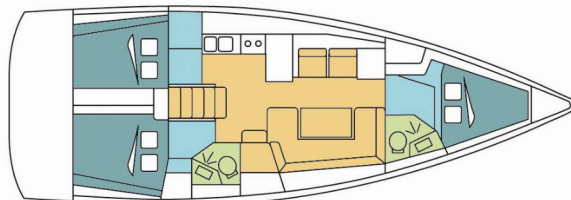

OCEANIS 41.1

SYRMA_DB

Plachetnica Oceanis 41.1 „SYRMA_DB“, postavená v roku 2018, kotví v BVI, Hodge's Creek Marina, - Britské Panenské ostrovy . Jachta má 3 kajút, môže ubytovať 6 + 2 osôb a disponuje 2 toaletami/sprchami.