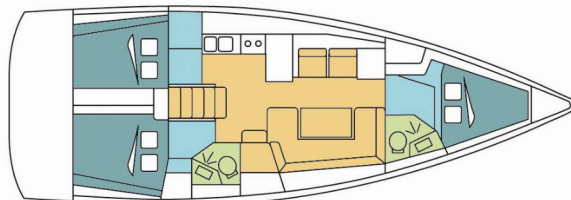

OCEANIS 41.1

SYRMA_DB

Plachetnica Oceanis 41.1 „SYRMA_DB“, postavená v roku 2018, kotví v BVI, Hodge's Creek Marina, - Britské Panenské ostrovy . Jachta má 3 kajút, môže ubytovať 6 + 2 osôb a disponuje 2 toaletami/sprchami.

SYRMA_DB

Rok Výroby

2018

Dĺžka

12.43 m

Kabíny

3

Lôžka