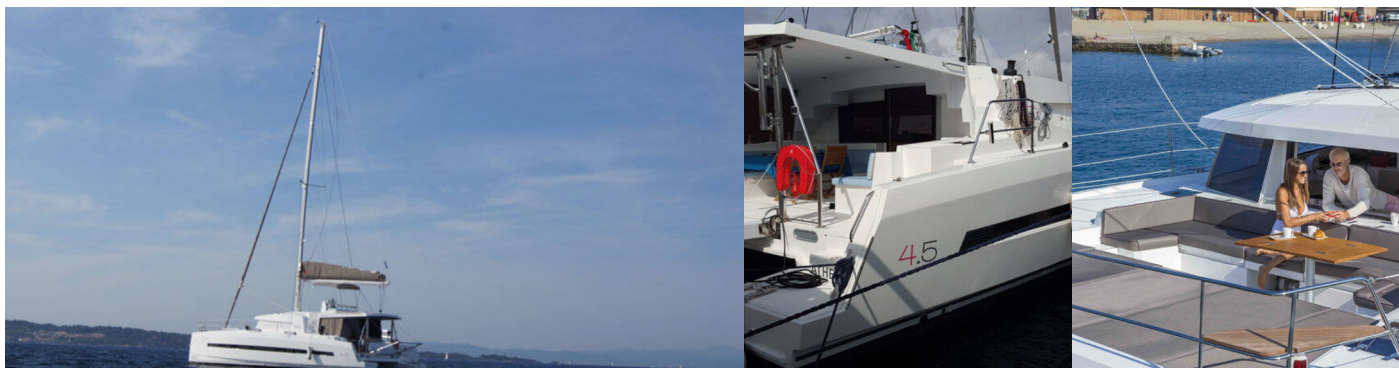

CENA / TYŻDNE

19.12. - 26.12.2026

5.463 € ~~6.070 €~~

WEB

najachty.pl

TELEFÓN

+48 882 071 532

E-MAIL

biuro@najachty.pl

NAJACHTY

ul. Pi. Świętej Małgorzaty 1-2/42B, 58-100, Świdnica, Polsko