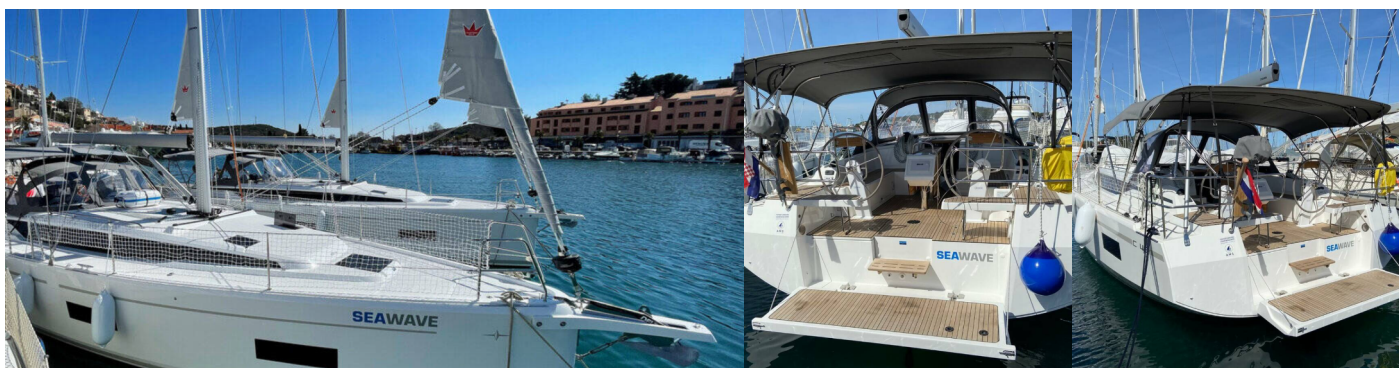

CENA / TYŻDNE

05.12. - 12.12.2026

1.500 € ~~2.000 €~~

12.12. - 19.12.2026

1.500 € ~~2.000 €~~

19.12. - 26.12.2026

1.500 € ~~2.000 €~~

WEB

najachty.pl

TELEFÓN

+48 882 071 532

E-MAIL

biuro@najachty.pl

NAJACHTY

ul. Pi. Świętej Małgorzaty 1-2/42B, 58-100, Świdnica, Polsko