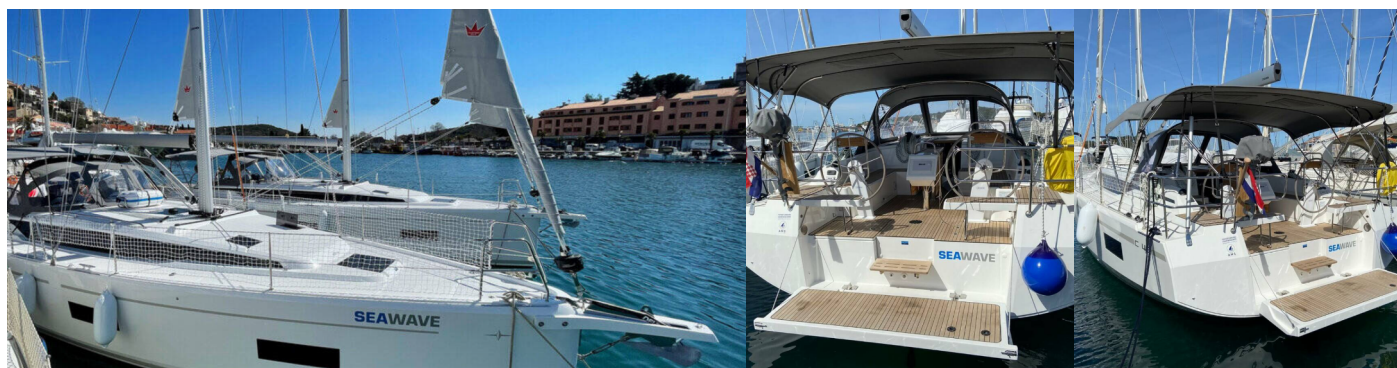

CENA / TYŻDNE

07.11. - 14.11.2026

1.500 € ~~2.000 €~~

14.11. - 21.11.2026

1.500 € ~~2.000 €~~

21.11. - 28.11.2026

1.500 € ~~2.000 €~~

28.11. - 05.12.2026

1.500 € ~~2.000 €~~

05.12. - 12.12.2026

1.500 € ~~2.000 €~~

12.12. - 19.12.2026

1.500 € ~~2.000 €~~

19.12. - 26.12.2026

1.500 € ~~2.000 €~~

WEB

najachty.pl

TELEFÓN

+48 882 071 532

E-MAIL

biuro@najachty.pl

NAJACHTY

ul. Pi. Świętej Małgorzaty 1-2/42B, 58-100, Świdnica, Polsko