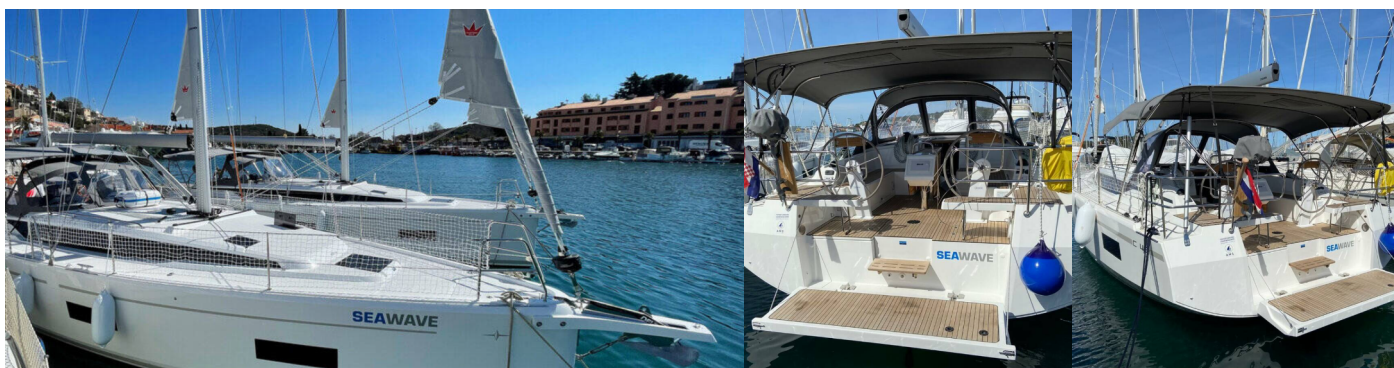

CENA / TYŻDNE

16.05. - 23.05.2026 2.325 € ~~3.100 €~~	23.05. - 30.05.2026 Rezervované	30.05. - 06.06.2026 Rezervované	06.06. - 13.06.2026 2.625 € ~~3.500 €~~
13.06. - 20.06.2026 2.625 € ~~3.500 €~~	20.06. - 27.06.2026 2.625 € ~~3.500 €~~	27.06. - 04.07.2026 Rezervované	04.07. - 11.07.2026 2.625 € ~~3.500 €~~
11.07. - 18.07.2026 2.625 € ~~3.500 €~~	18.07. - 25.07.2026 2.625 € ~~3.500 €~~	25.07. - 01.08.2026 2.700 € ~~3.600 €~~	01.08. - 08.08.2026 2.700 € ~~3.600 €~~
08.08. - 15.08.2026 2.700 € ~~3.600 €~~	15.08. - 22.08.2026 Rezervované	22.08. - 05.09.2026 Rezervované	05.09. - 12.09.2026 Rezervované
12.09. - 19.09.2026 2.550 € ~~3.400 €~~	19.09. - 26.09.2026 Rezervované	26.09. - 03.10.2026 2.325 € ~~3.100 €~~	03.10. - 10.10.2026 1.500 € ~~2.000 €~~
10.10. - 17.10.2026 1.500 € ~~2.000 €~~	17.10. - 24.10.2026 1.500 € ~~2.000 €~~	24.10. - 31.10.2026 1.500 € ~~2.000 €~~	31.10. - 07.11.2026 1.500 € ~~2.000 €~~
07.11. - 14.11.2026 1.500 € ~~2.000 €~~	14.11. - 21.11.2026 1.500 € ~~2.000 €~~	21.11. - 28.11.2026 1.500 € ~~2.000 €~~	28.11. - 05.12.2026 1.500 € ~~2.000 €~~

WEB

najachty.pl

TELEFÓN

+48 882 071 532

E-MAIL

biuro@najachty.pl

NAJACHTY

ul. Pi. Świętej Małgorzaty 1-2/42B, 58-100, Świdnica, Polska