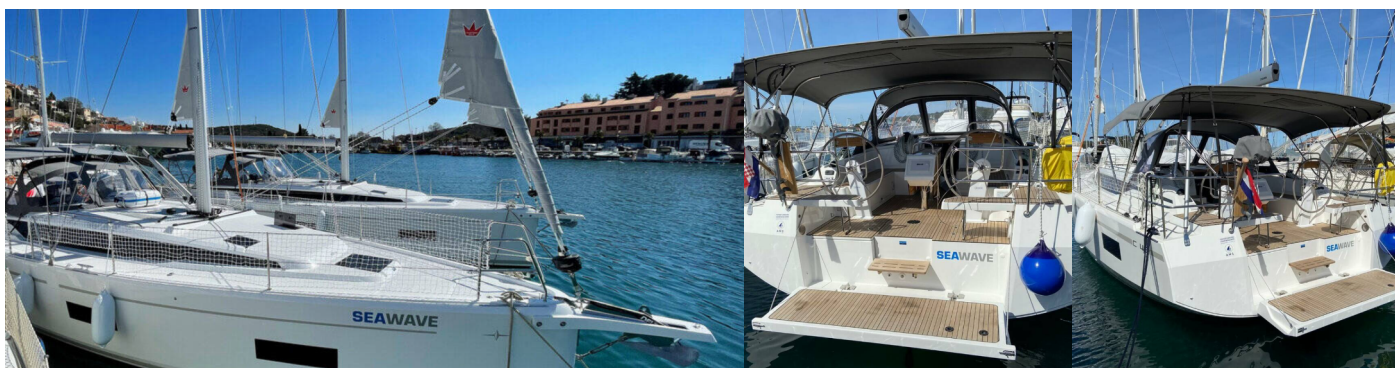

CENA / TYŻDNE

25.04. - 02.05.2026 1.650 € ~~2.200 €~~	02.05. - 09.05.2026 1.650 € ~~2.200 €~~	09.05. - 16.05.2026 2.325 € ~~3.100 €~~	16.05. - 23.05.2026 2.325 € ~~3.100 €~~
23.05. - 30.05.2026 Rezervované	30.05. - 06.06.2026 Rezervované	06.06. - 13.06.2026 2.625 € ~~3.500 €~~	13.06. - 20.06.2026 2.625 € ~~3.500 €~~
20.06. - 27.06.2026 2.625 € ~~3.500 €~~	27.06. - 04.07.2026 Rezervované	04.07. - 11.07.2026 2.625 € ~~3.500 €~~	11.07. - 18.07.2026 2.625 € ~~3.500 €~~
18.07. - 25.07.2026 2.625 € ~~3.500 €~~	25.07. - 01.08.2026 Na opcju	01.08. - 08.08.2026 2.700 € ~~3.600 €~~	08.08. - 15.08.2026 2.700 € ~~3.600 €~~
15.08. - 22.08.2026 Rezervované	22.08. - 05.09.2026 Rezervované	05.09. - 12.09.2026 Rezervované	12.09. - 19.09.2026 2.550 € ~~3.400 €~~
19.09. - 26.09.2026 Rezervované	26.09. - 03.10.2026 2.325 € ~~3.100 €~~	03.10. - 10.10.2026 1.500 € ~~2.000 €~~	10.10. - 17.10.2026 1.500 € ~~2.000 €~~
17.10. - 24.10.2026 1.500 € ~~2.000 €~~	24.10. - 31.10.2026 1.500 € ~~2.000 €~~	31.10. - 07.11.2026 1.500 € ~~2.000 €~~	

WEB

najachty.pl

TELEFÓN

+48 882 071 532

E-MAIL

biuro@najachty.pl

NAJACHTY

ul. Pi. Świętej Małgorzaty 1-2/42B, 58-100, Świdnica, Polska