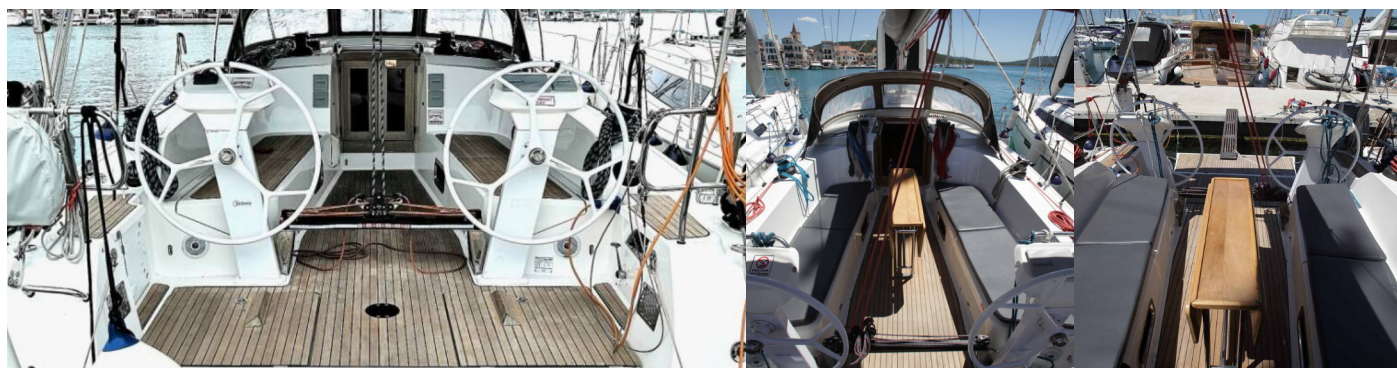

CENA / TYŻDNE

16.05. - 23.05.2026 Rezervované	23.05. - 30.05.2026 996 € ~~2.490 €~~	30.05. - 06.06.2026 Rezervované	06.06. - 13.06.2026 1.370 € ~~2.490 €~~
13.06. - 20.06.2026 1.494 € ~~2.490 €~~	20.06. - 27.06.2026 1.821 € ~~2.890 €~~	27.06. - 04.07.2026 1.770 € ~~2.950 €~~	04.07. - 11.07.2026 Rezervované
11.07. - 18.07.2026 1.947 € ~~2.950 €~~	18.07. - 25.07.2026 1.977 € ~~2.950 €~~	25.07. - 01.08.2026 1.977 € ~~2.950 €~~	01.08. - 08.08.2026 1.977 € ~~2.950 €~~
08.08. - 15.08.2026 1.977 € ~~2.950 €~~	15.08. - 22.08.2026 1.994 € ~~2.890 €~~	22.08. - 29.08.2026 Rezervované	29.08. - 05.09.2026 Rezervované
05.09. - 12.09.2026 1.825 € ~~2.500 €~~	12.09. - 19.09.2026 1.750 € ~~2.500 €~~	19.09. - 26.09.2026 1.425 € ~~2.500 €~~	26.09. - 03.10.2026 Rezervované
03.10. - 10.10.2026 1.260 € ~~1.800 €~~	10.10. - 17.10.2026 Rezervované	17.10. - 24.10.2026 960 € ~~1.600 €~~	24.10. - 31.10.2026 943 € ~~1.450 €~~
31.10. - 07.11.2026 943 € ~~1.450 €~~	08.11. - 26.03.2027 Rezervované		

WEB

najachty.pl

TELEFÓN

+48 882 071 532

E-MAIL

biuro@najachty.pl

NAJACHTY

ul. Pi. Świętej Małgorzaty 1-2/42B, 58-100, Świdnica, Polska