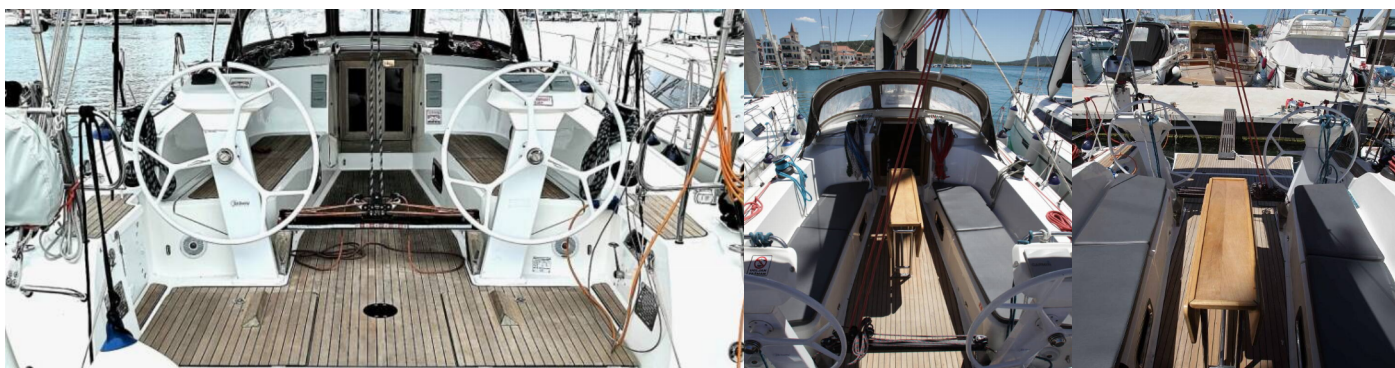

CENA / TYŻDNE

25.04. - 02.05.2026 797 € ~~2.490 €~~	02.05. - 09.05.2026 872 € ~~2.490 €~~	09.05. - 16.05.2026 896 € ~~2.490 €~~	16.05. - 23.05.2026 Rezervované
23.05. - 30.05.2026 Rezervované	30.05. - 13.06.2026 Rezervované	13.06. - 20.06.2026 1.494 € ~~2.490 €~~	20.06. - 27.06.2026 Rezervované
27.06. - 04.07.2026 1.888 € ~~2.950 €~~	04.07. - 11.07.2026 1.977 € ~~2.950 €~~	11.07. - 18.07.2026 1.977 € ~~2.950 €~~	18.07. - 25.07.2026 1.977 € ~~2.950 €~~
25.07. - 01.08.2026 1.977 € ~~2.950 €~~	01.08. - 08.08.2026 1.977 € ~~2.950 €~~	08.08. - 15.08.2026 1.977 € ~~2.950 €~~	15.08. - 22.08.2026 1.994 € ~~2.890 €~~
22.08. - 29.08.2026 Na opcju	29.08. - 05.09.2026 Rezervované	05.09. - 12.09.2026 1.825 € ~~2.500 €~~	12.09. - 19.09.2026 1.750 € ~~2.500 €~~
19.09. - 26.09.2026 1.425 € ~~2.500 €~~	26.09. - 03.10.2026 Rezervované	03.10. - 10.10.2026 1.260 € ~~1.800 €~~	10.10. - 17.10.2026 Rezervované
17.10. - 24.10.2026 960 € ~~1.600 €~~	24.10. - 31.10.2026 943 € ~~1.450 €~~	31.10. - 07.11.2026 943 € ~~1.450 €~~	

WEB

najachty.pl

TELEFÓN

+48 882 071 532

E-MAIL

biuro@najachty.pl

NAJACHTY

ul. Pi. Świętej Małgorzaty 1-2/42B, 58-100, Świdnica, Polsko