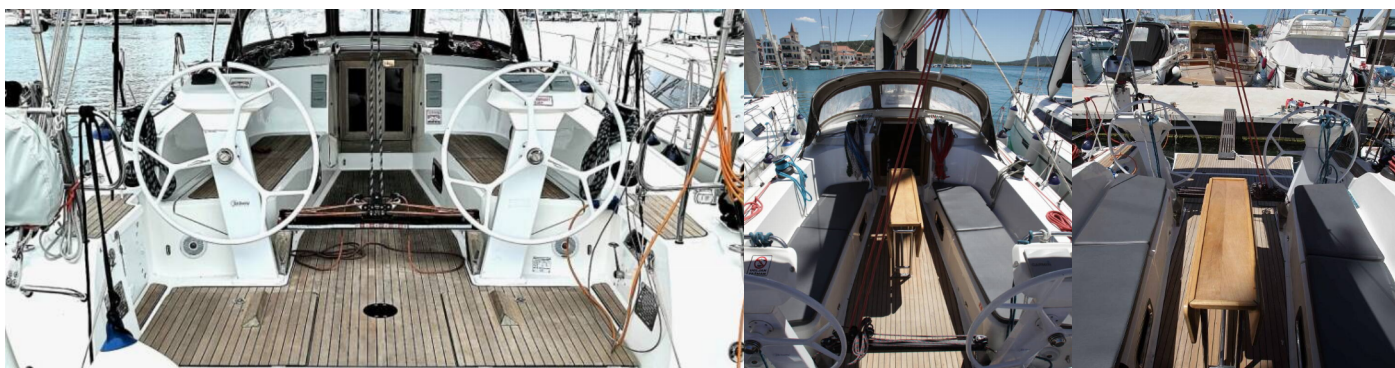

CENA / TYŻDNE

16.05. - 23.05.2026 Rezervované	23.05. - 30.05.2026 Rezervované	30.05. - 06.06.2026 Rezervované	06.06. - 13.06.2026 1.370 € ~~2.490 €~~
13.06. - 20.06.2026 1.494 € ~~2.490 €~~	20.06. - 27.06.2026 1.821 € ~~2.890 €~~	27.06. - 04.07.2026 1.770 € ~~2.950 €~~	04.07. - 11.07.2026 Rezervované
11.07. - 18.07.2026 1.947 € ~~2.950 €~~	18.07. - 25.07.2026 1.977 € ~~2.950 €~~	25.07. - 01.08.2026 1.977 € ~~2.950 €~~	01.08. - 08.08.2026 Rezervované
08.08. - 15.08.2026 1.977 € ~~2.950 €~~	15.08. - 22.08.2026 1.994 € ~~2.890 €~~	22.08. - 29.08.2026 1.998 € ~~2.700 €~~	29.08. - 05.09.2026 Rezervované
05.09. - 12.09.2026 1.825 € ~~2.500 €~~	12.09. - 19.09.2026 1.750 € ~~2.500 €~~	19.09. - 26.09.2026 1.425 € ~~2.500 €~~	26.09. - 03.10.2026 Rezervované
03.10. - 10.10.2026 1.260 € ~~1.800 €~~	10.10. - 17.10.2026 Rezervované	17.10. - 24.10.2026 960 € ~~1.600 €~~	24.10. - 31.10.2026 943 € ~~1.450 €~~
31.10. - 07.11.2026 943 € ~~1.450 €~~	08.11. - 26.03.2027 Rezervované		

WEB

najachty.pl

TELEFÓN

+48 882 071 532

E-MAIL

biuro@najachty.pl

NAJACHTY

ul. Pi. Świętej Małgorzaty 1-2/42B, 58-100, Świdnica, Polska