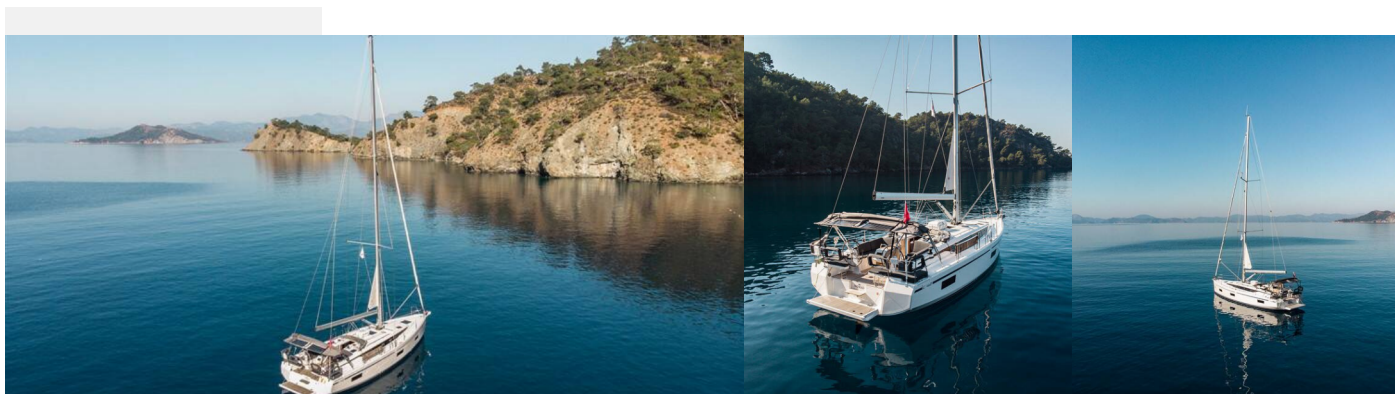

CENA / TYŻDNE

16.05. - 23.05.2026 Rezervované	23.05. - 30.05.2026 Rezervované	30.05. - 06.06.2026 2.990 €	06.06. - 13.06.2026 Rezervované
13.06. - 20.06.2026 3.190 €	20.06. - 27.06.2026 Rezervované	27.06. - 04.07.2026 Rezervované	04.07. - 11.07.2026 2.233 € ~~3.190 €~~
11.07. - 18.07.2026 Rezervované	18.07. - 25.07.2026 2.233 € ~~3.190 €~~	25.07. - 01.08.2026 Rezervované	01.08. - 08.08.2026 Na opcju
08.08. - 15.08.2026 2.233 € ~~3.190 €~~	15.08. - 22.08.2026 2.233 € ~~3.190 €~~	22.08. - 29.08.2026 Rezervované	29.08. - 05.09.2026 2.373 € ~~3.390 €~~
05.09. - 12.09.2026 3.390 €	12.09. - 19.09.2026 3.390 €	19.09. - 26.09.2026 3.390 €	26.09. - 03.10.2026 Rezervované
03.10. - 10.10.2026 3.390 €	10.10. - 17.10.2026 3.390 €	17.10. - 24.10.2026 3.390 €	24.10. - 31.10.2026 3.390 €
31.10. - 07.11.2026 2.890 €	07.11. - 14.11.2026 2.890 €	14.11. - 21.11.2026 2.190 €	21.11. - 28.11.2026 2.190 €

WEB

najachty.pl

TELEFÓN

+48 882 071 532

E-MAIL

biuro@najachty.pl

NAJACHTY

ul. Pi. Świętej Małgorzaty 1-2/42B, 58-100, Świdnica, Polska