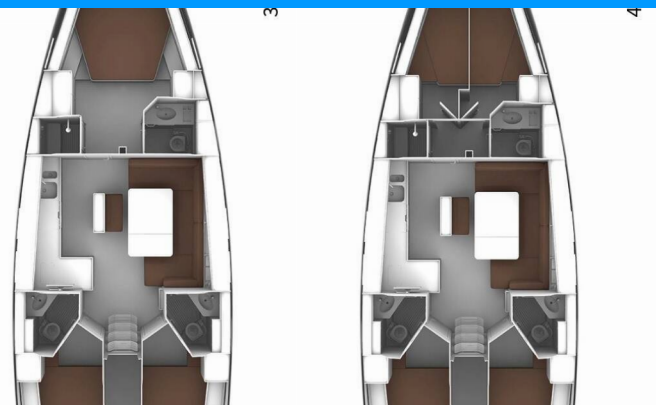

# BAVARIA CRUISER 46

Amsterdam

Plachetnica Bavaria Cruiser 46 „Amsterdam“, postavená v roku 2020, kotví v Fethiye, Yacht Classic Hotel Marina, - Turecko . Jachta má 4 kajút, môže ubytovať 8 osôb a disponuje 3 toaletami/sprchami.

**Amsterdam**

Rok Výroby

**2020**

Dĺžka

**14.27 m**

Kabíny

**4**

Lôžka