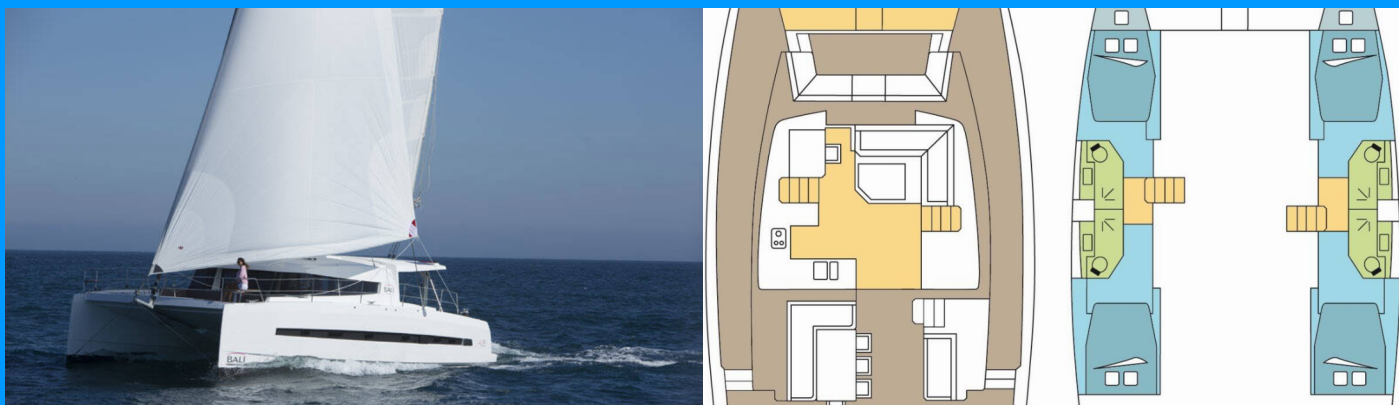

BALI 4.5

PROCLUS_DB

Katamarán Bali 4.5 „PROCLUS_DB“, postavená v roku 2017, kotví v Phuket, Yacht Haven Marina, - Thajsko . Jachta má 4 + 2 kajút, môže ubytovať 8 + 2 osôb a disponuje 4 toaletami/sprchami.

PROCLUS_DB

Rok Výroby

2017

Dĺžka

13.60 m

Kabíny

4 + 2

Lôžka