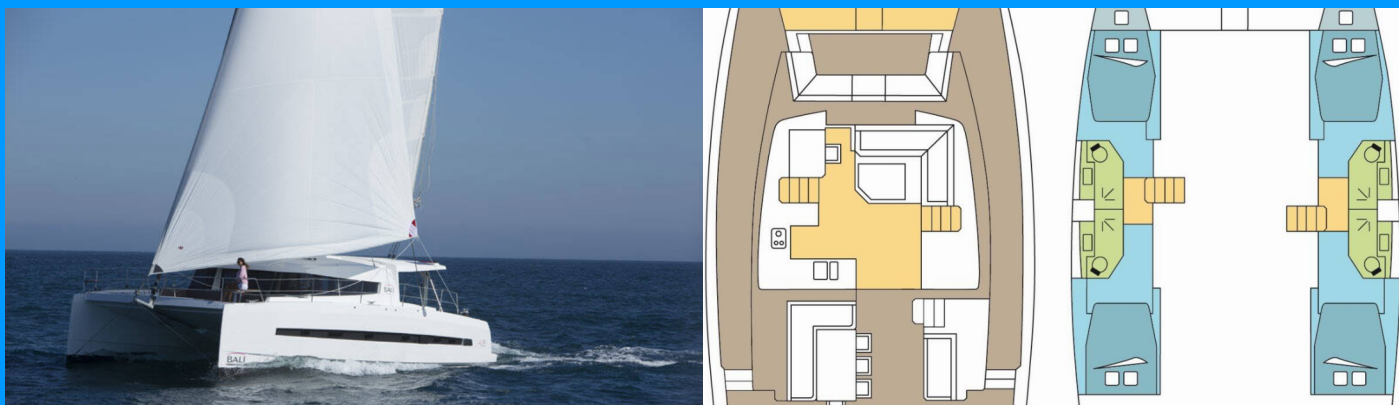

BALI 4.5

PROCLUS_DB

Katamarán Bali 4.5 „PROCLUS_DB“, postavená v roku 2017, kotví v Phuket, Yacht Haven Marina, - Thajsko . Jachta má 4 + 2 kajút, môže ubytovať 8 + 2 osôb a disponuje 4 toaletami/sprchami.