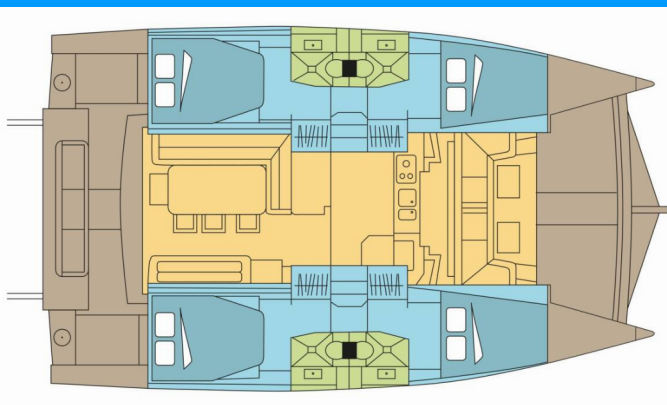

# BALI 4.1

JACANA

Katamarán Bali 4.1 „JACANA“, postavená v roku 2020, kotví v Nassau, Palm Cay Marina, – Bahamy. Jachta má 4 kajút, môže ubytovať 8 + 2 osôb a disponuje 4 toaletami/sprchami.

**JACANA**

Rok Výroby

**2020**

Dĺžka

**12.35 m**

Kabíny

**4**

Lôžka