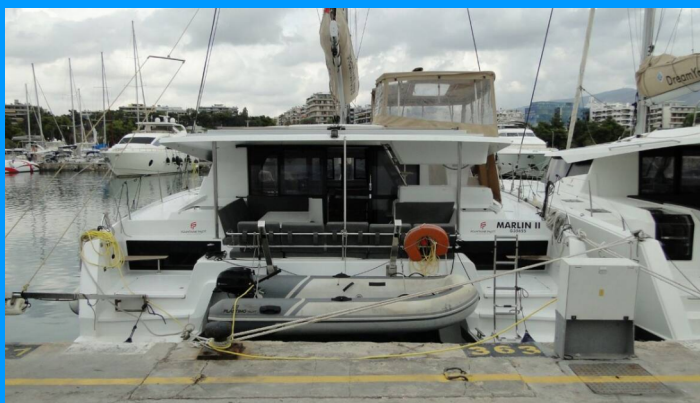

# FONTAINE PAJOT ASTREA 42

MARLIN II

Katamarán Fountaine Pajot Astrea 42 „MARLIN II“, postavená v roku 2022, kotví v Corfu, Gouvia Marina, Korfu - Grécko.

Jachta má 4 + 2 kajút, môže ubytovať 8 + 2 + 2 osôb a disponuje 4 toaletami/sprchami.

## ŠPECIFIKÁCIE JACHTY

Základňa Prenájmu

**Corfu, Gouvia Marina, Grécko**

ID Jachty

**3209**

Značka

**Fountaine Pajot**

Názov