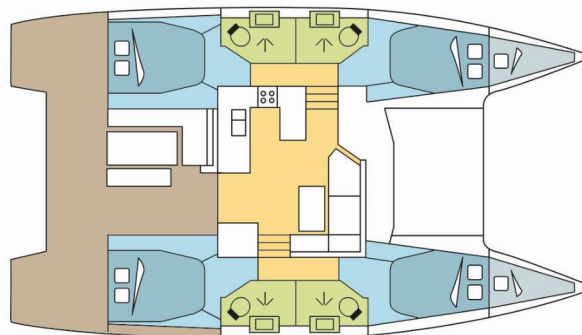

# FONTAINE PAJOT ASTREA 42

MARLIN II

Katamarán Fountaine Pajot Astrea 42 „MARLIN II“, postavená v roku 2022, kotví v Corfu, Gouvia Marina, Korfu - Grécko.

Jachta má 4 + 2 kajút, môže ubytovať 8 + 2 + 2 osôb a disponuje 4 toaletami/sprchami.

**MARLIN II**

Rok Výroby

**2022**

Dĺžka

**12.58 m**

Kabíny

**4 + 2**

Lôžka