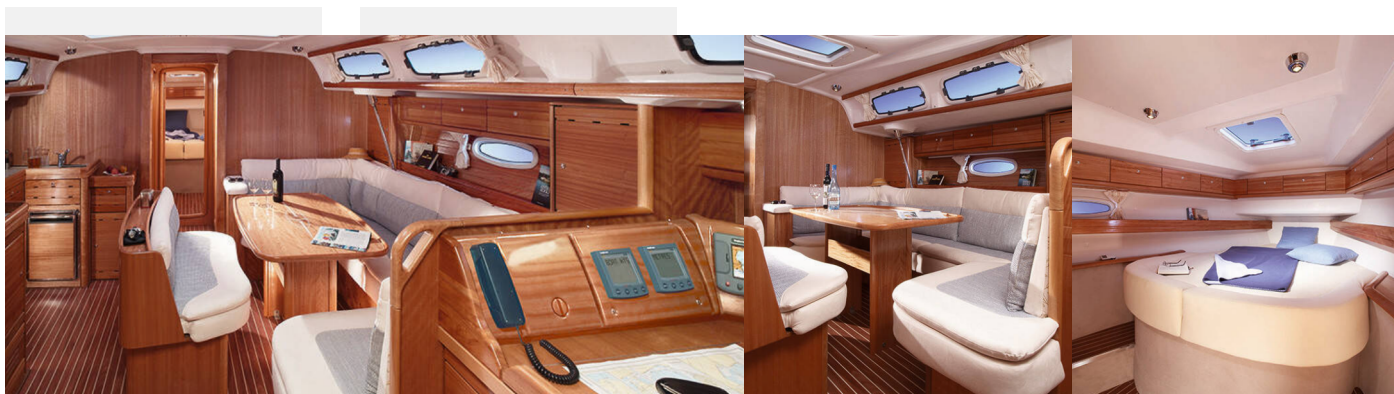

CENA / TYŻDNE

05.12. - 12.12.2026 2.066 € ~~2.700 €~~	12.12. - 19.12.2026 2.066 € ~~2.700 €~~	19.12. - 26.12.2026 2.540 € ~~3.320 €~~	26.12. - 02.01.2027 2.472 € ~~3.231 €~~
02.01. - 09.01.2027 2.376 € ~~2.700 €~~	09.01. - 16.01.2027 2.376 € ~~2.700 €~~	16.01. - 23.01.2027 2.376 € ~~2.700 €~~	23.01. - 30.01.2027 2.376 € ~~2.700 €~~
30.01. - 06.02.2027 2.376 € ~~2.700 €~~	06.02. - 13.02.2027 2.376 € ~~2.700 €~~	13.02. - 20.02.2027 2.376 € ~~2.700 €~~	20.02. - 27.02.2027 2.376 € ~~2.700 €~~
27.02. - 06.03.2027 2.024 € ~~2.300 €~~	06.03. - 13.03.2027 1.862 € ~~2.300 €~~	13.03. - 20.03.2027 1.862 € ~~2.300 €~~	20.03. - 27.03.2027 1.862 € ~~2.300 €~~
27.03. - 03.04.2027 1.862 € ~~2.300 €~~	03.04. - 10.04.2027 1.862 € ~~2.300 €~~	10.04. - 17.04.2027 1.862 € ~~2.300 €~~	17.04. - 24.04.2027 1.425 € ~~1.760 €~~
24.04. - 01.05.2027 1.425 € ~~1.760 €~~	01.05. - 08.05.2027 1.584 € ~~1.760 €~~	08.05. - 15.05.2027 1.584 € ~~1.760 €~~	15.05. - 22.05.2027 1.584 € ~~1.760 €~~
22.05. - 29.05.2027 1.584 € ~~1.760 €~~	29.05. - 05.06.2027 1.584 € ~~1.760 €~~	05.06. - 12.06.2027 1.584 € ~~1.760 €~~	12.06. - 19.06.2027 1.584 € ~~1.760 €~~

WEB

najachty.pl

TELEFÓN

+48 882 071 532

E-MAIL

biuro@najachty.pl

NAJACHTY

ul. Pi. Świętej Małgorzaty 1-2/42B, 58-100, Świdnica, Polsko