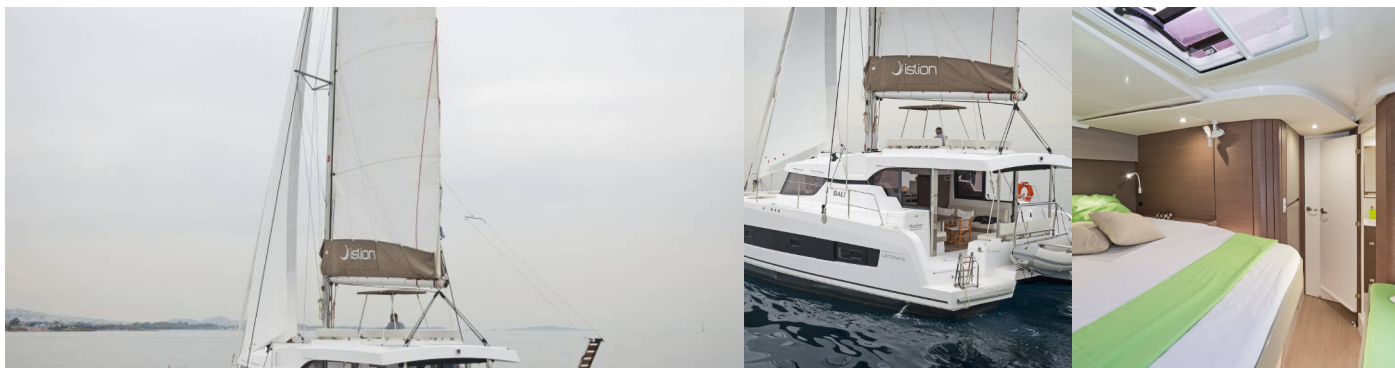

CENA / TYŻDNE

30.04. - 09.05.2026 Rezervované	09.05. - 16.05.2026 Rezervované	16.05. - 23.05.2026 Rezervované	23.05. - 30.05.2026 4.160 € ~~5.200 €~~
30.05. - 13.06.2026 Rezervované	13.06. - 20.06.2026 Rezervované	20.06. - 27.06.2026 Rezervované	27.06. - 04.07.2026 Rezervované
04.07. - 11.07.2026 Rezervované	11.07. - 18.07.2026 Rezervované	18.07. - 25.07.2026 Na opcju	25.07. - 01.08.2026 Rezervované
01.08. - 08.08.2026 Rezervované	08.08. - 15.08.2026 Rezervované	15.08. - 22.08.2026 8.190 € ~~9.100 €~~	22.08. - 29.08.2026 8.190 € ~~9.100 €~~
29.08. - 05.09.2026 Na opcju	05.09. - 12.09.2026 Rezervované	12.09. - 19.09.2026 Rezervované	19.09. - 26.09.2026 6.210 € ~~6.900 €~~
26.09. - 03.10.2026 Rezervované	03.10. - 10.10.2026 4.770 € ~~5.300 €~~	10.10. - 17.10.2026 3.870 € ~~4.300 €~~	17.10. - 24.10.2026 3.330 € ~~3.700 €~~
24.10. - 31.10.2026 3.330 € ~~3.700 €~~	31.10. - 07.11.2026 3.330 € ~~3.700 €~~		

WEB

najachty.pl

TELEFÓN

+48 882 071 532

E-MAIL

biuro@najachty.pl

NAJACHTY

ul. Pi. Świętej Małgorzaty 1-2/42B, 58-100, Świdnica, Polska