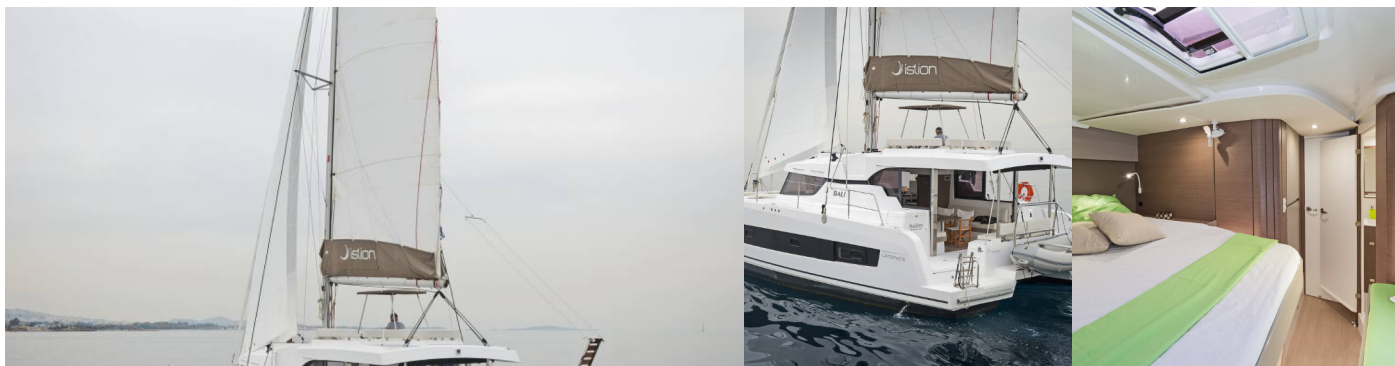

CENA / TYŻDNE

02.01. - 09.01.2027 2.610 € ~~2.900 €~~	09.01. - 16.01.2027 2.610 € ~~2.900 €~~	16.01. - 23.01.2027 2.610 € ~~2.900 €~~	23.01. - 30.01.2027 2.610 € ~~2.900 €~~
30.01. - 06.02.2027 2.610 € ~~2.900 €~~	06.02. - 13.02.2027 2.610 € ~~2.900 €~~	13.02. - 20.02.2027 2.610 € ~~2.900 €~~	20.02. - 27.02.2027 2.610 € ~~2.900 €~~
27.02. - 06.03.2027 2.610 € ~~2.900 €~~	06.03. - 13.03.2027 2.610 € ~~2.900 €~~	13.03. - 20.03.2027 2.610 € ~~2.900 €~~	20.03. - 27.03.2027 2.610 € ~~2.900 €~~
27.03. - 03.04.2027 2.610 € ~~2.900 €~~	03.04. - 10.04.2027 2.610 € ~~2.900 €~~	10.04. - 17.04.2027 2.610 € ~~2.900 €~~	17.04. - 24.04.2027 2.610 € ~~2.900 €~~
24.04. - 01.05.2027 3.150 € ~~3.500 €~~	01.05. - 08.05.2027 3.690 € ~~4.100 €~~	08.05. - 15.05.2027 3.690 € ~~4.100 €~~	15.05. - 22.05.2027 3.870 € ~~4.300 €~~
22.05. - 29.05.2027 4.680 € ~~5.200 €~~	29.05. - 05.06.2027 4.680 € ~~5.200 €~~	05.06. - 12.06.2027 5.490 € ~~6.100 €~~	12.06. - 19.06.2027 5.490 € ~~6.100 €~~
19.06. - 26.06.2027 6.750 € ~~7.500 €~~	26.06. - 03.07.2027 6.750 € ~~7.500 €~~		

WEB

najachty.pl

TELEFÓN

+48 882 071 532

E-MAIL

biuro@najachty.pl

NAJACHTY

ul. Pi. Świętej Małgorzaty 1-2/42B, 58-100, Świdnica, Polsko