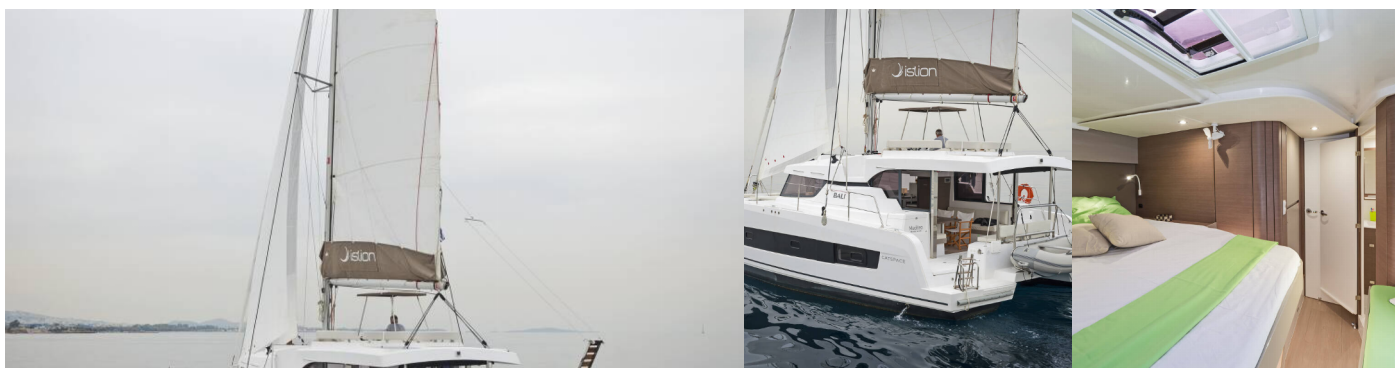

CENA / TYŻDNE

16.05. - 23.05.2026 Rezervované	23.05. - 30.05.2026 3.380 € ~~5.200 €~~	30.05. - 13.06.2026 Rezervované	13.06. - 20.06.2026 Rezervované
20.06. - 27.06.2026 Rezervované	27.06. - 04.07.2026 Rezervované	04.07. - 11.07.2026 Rezervované	11.07. - 18.07.2026 Rezervované
18.07. - 25.07.2026 Rezervované	25.07. - 01.08.2026 Rezervované	01.08. - 08.08.2026 Rezervované	08.08. - 15.08.2026 Rezervované
15.08. - 22.08.2026 8.190 € ~~9.100 €~~	22.08. - 29.08.2026 8.190 € ~~9.100 €~~	29.08. - 05.09.2026 Rezervované	05.09. - 12.09.2026 Rezervované
12.09. - 19.09.2026 Rezervované	19.09. - 26.09.2026 6.210 € ~~6.900 €~~	26.09. - 03.10.2026 Rezervované	03.10. - 10.10.2026 4.770 € ~~5.300 €~~
10.10. - 17.10.2026 3.870 € ~~4.300 €~~	17.10. - 24.10.2026 Na opcju	24.10. - 31.10.2026 3.330 € ~~3.700 €~~	31.10. - 07.11.2026 3.330 € ~~3.700 €~~
07.11. - 14.11.2026 3.330 € ~~3.700 €~~	14.11. - 21.11.2026 3.330 € ~~3.700 €~~	21.11. - 31.12.2026 Rezervované	

WEB

najachty.pl

TELEFÓN

+48 882 071 532

E-MAIL

biuro@najachty.pl

NAJACHTY

ul. Pi. Świętej Małgorzaty 1-2/42B, 58-100, Świdnica, Polska