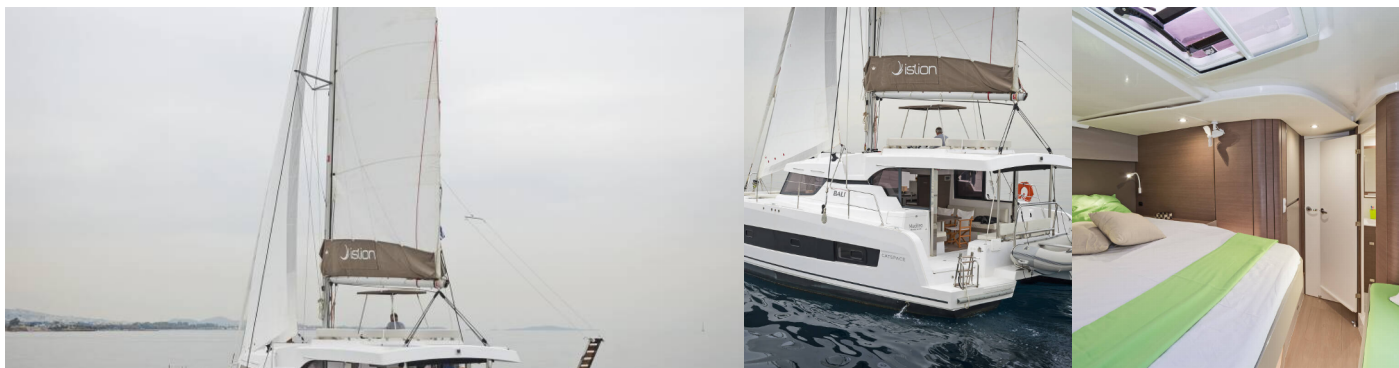

CENA / TYŻDNE

07.11. - 14.11.2026

3.330 € ~~3.700 €~~

14.11. - 21.11.2026

3.330 € ~~3.700 €~~

21.11. - 31.12.2026

Rezervované

WEB

najachty.pl

TELEFÓN

+48 882 071 532

E-MAIL

biuro@najachty.pl

NAJACHTY

ul. Pi. Świętej Małgorzaty 1-2/42B, 58-100, Świdnica, Polsko