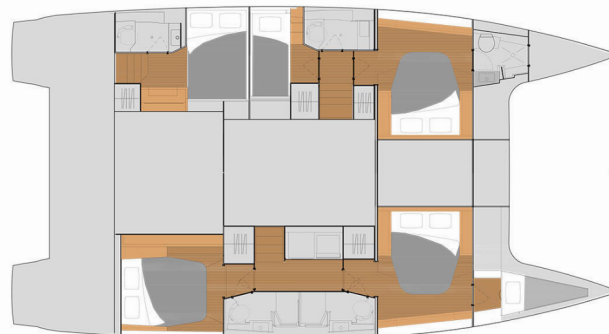

FONTAINE PAJOT TANNA 47

No Shoes_X

Katamarán Fountaine Pajot Tanna 47 „No Shoes_X“,
postavená v roku 2023, kotví v BVI, Tortola, Nanny Cay
Marina, - Britské Panenské ostrovy . Jachta má 5 + 1 kajút,
môže ubytovať 10 + 1 + 1 osôb a disponuje 5
toaletami/sprchami.