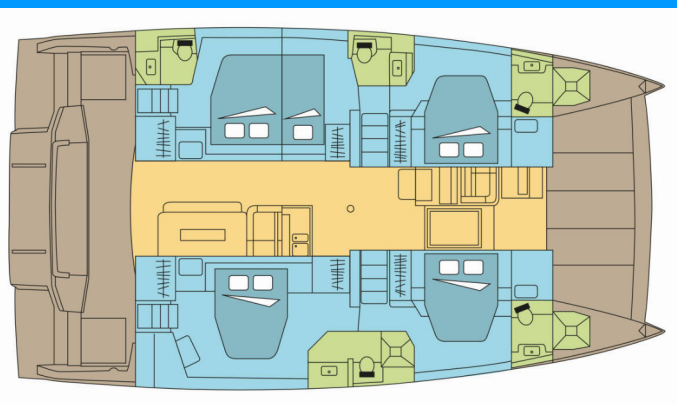

BALI 4.8

Yepa_DB2

Katamarán Bali 4.8 „Yepa_DB2“, postavená v roku 2020, kotví v Marsh Harbour, Conch Inn Marina, – Bahamy. Jachta má 5 kajút, môže ubytovať 10 osôb a disponuje 5 toaletami/sprchami.

ŠPECIFIKÁCIE JACHTY

Základňa Prenájmu

**Marsh Harbour, Conch Inn Marina,
Bahamy**

ID Jachty

3155

Značka

Catana

Názov

Yepa_DB2

Rok Výroby

2020

Dĺžka

14.86 m

Kabíny

5

Lôžka

10

Maximálny Počet Pasažierov

10

WC/Sprcha

5

ŠTANDARDNÉ VYBAVENIE JACHTY

Bezpečnosť	Flashlight, Hasiaci prístroj, Hmlový roh, Lekárnička, Núdzová kormidelná páka, Odpadová vodná nádrž (80), Sada náradia, Tiesňový box so svetlicami, VHF rádio, Záchranné vesty
Elektronika	Elektrický kábel (50 amps), Generátor, Invertor, Klimatizácia, Kúrenie, Solárne panely
Lodná kuchyňa	Chladnička, Mikrovlnná rúra, Mraznička, Rúra, Rúra (Gas), Teplá voda
Navigácia	Autopilot, Ďalekohľad, Depthsounder, GPS mapový plotter, Kompas, Log / rýchlomer, Námorné mapy, Wind instrument/Anemometer
Paluba	Bilge čerpadlo – Mechanické, Bimini, Grill/Barbecue/Plancha, Kotva s reťazou (DELTA), Kúpacia platforma, Rezervná kotva (Auxiliary anchor) (DELTA), RIB 3m + 15HP prívesný motor, Vonkajšia sprcha na korme
Plachty	Elektrický navijak hlavnej plachty, Lazy bag, Lazy jacks
Pohodlie	Siete proti komárom
Zábava	CD prehrávač, Vnútorne reproduktory, Vonkajšie reproduktory