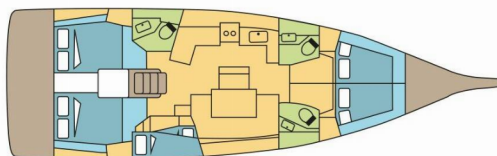

OCEANIS 46.1

CHRISTINA L

Plachetnica Oceanis 46.1 „CHRISTINA L“, postavená v roku 2020, kotví v Lefkas, D-Marin, Lefkas - Grécko. Jachta má 5 kajút, môže ubytovať 10 osôb a disponuje 3 toaletami/sprchami.