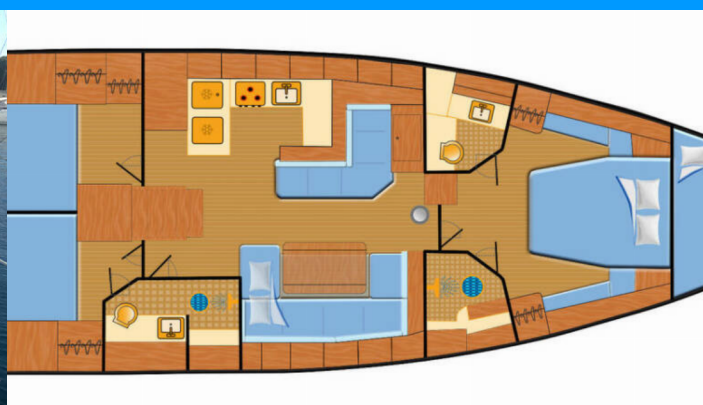

OCEANIS 51.1

Cloudy Bay

Plachetnica Oceanis 51.1 „Cloudy Bay“, postavená v roku 2020, kotví v Rogoznica – Marina Frapa, Rogoznica – Chorvátsko .

Jachta má 3 + 1 kajút, môže ubytovať 6 + 2 + 1 osôb a disponuje 2 + 1 toaletami/sprchami.

Cloudy Bay

Rok Výroby

2020

Dĺžka

15.94 m

Kabíny

3 + 1

Lôžka

Paluba

Bimini, Cockpit grill, Davit, Hydraulická zdvíhacia kúpacia plošina, Kúpacia platforma (teak), Lodný mostík / lávka, Nafukovací čln, Reflektory / Svetlomety, Stôl v kokpíte, Svetlo v kokpíte, Tíková paluba, Tíkový kokpit, Vonkajšia sprcha na korme