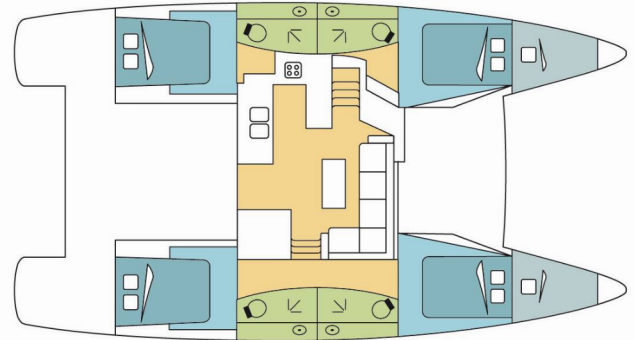

FONTAINE PAJOT ELBA 45

MAORA

Katamarán Fountaine Pajot Elba 45 „MAORA“, postavená v roku 2022, kotví v BVI, Hodge's Creek Marina, - Britské Panenské ostrovy . Jachta má 4 + 2 kajút, môže ubytovať 8 + 2 + 2 osôb a disponuje 4 toaletami/sprchami.

MAORA

Rok Výroby

2022

Dĺžka

13.45 m

Kabíny

4 + 2

Lôžka