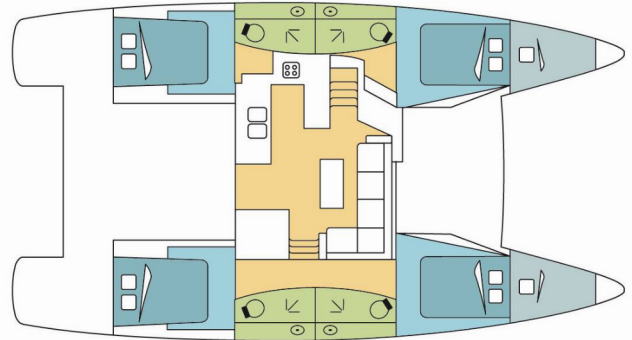

FONTAINE PAJOT ELBA 45

MAORA

Katamarán Fountaine Pajot Elba 45 „MAORA“, postavená v roku 2022, kotví v BVI, Hodge's Creek Marina, - Britské Panenské ostrovy . Jachta má 4 + 2 kajút, môže ubytovať 8 + 2 + 2 osôb a disponuje 4 toaletami/sprchami.

MAORA

Rok Výroby

2022

Dĺžka

13.45 m

Kabíny

4 + 2

Lôžka