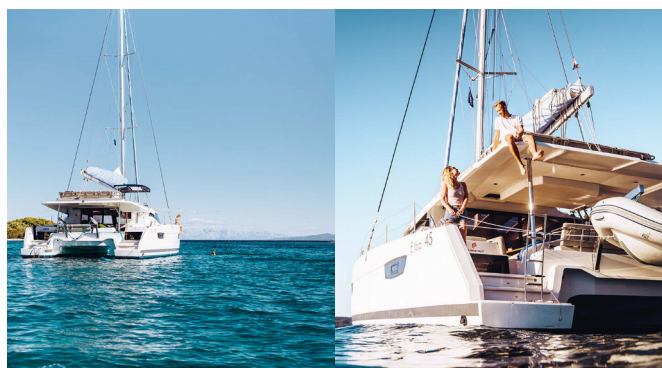

CENA / TYŻDNE

20.11. - 12.03.2027

Rezervované

WEB

najachty.pl

TELEFÓN

+48 882 071 532

E-MAIL

biuro@najachty.pl

NAJACHTY

ul. Pi. Świętej Małgorzaty 1-2/42B, 58-100, Świdnica, Polsko