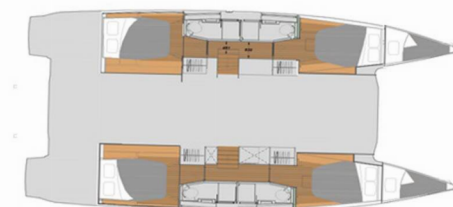

FONTAINE PAJOT ELBA 45

Coco

Katamarán Fountaine Pajot Elba 45 „Coco“, postavená v roku 2020, kotví v Trogir, Yachtclub Seget (Marina Baotić), - Chorvátsko . Jachta má 4 + 2 kajút, môže ubytovať 8 + 2 + 2 osôb a disponuje 4 toaletami/sprchami.

Coco

Rok Výroby

2020

Dĺžka

13.45 m

Kabíny

4 + 2

Lôžka