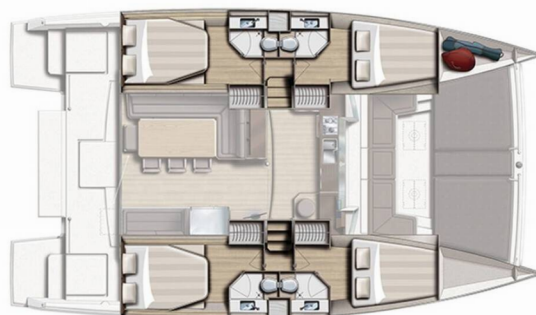

BALI 4.3

Eleni

Katamarán Bali 4.3 „Eleni“, postavená v roku 2020, kotví v Volos, Platania Marina, – Grécko. Jachta má 4 + 2 kajút, môže ubytovať 8 + 2 + 2 osôb a disponuje 4 toaletami/sprchami.

ŠPECIFIKÁCIE JACHTY