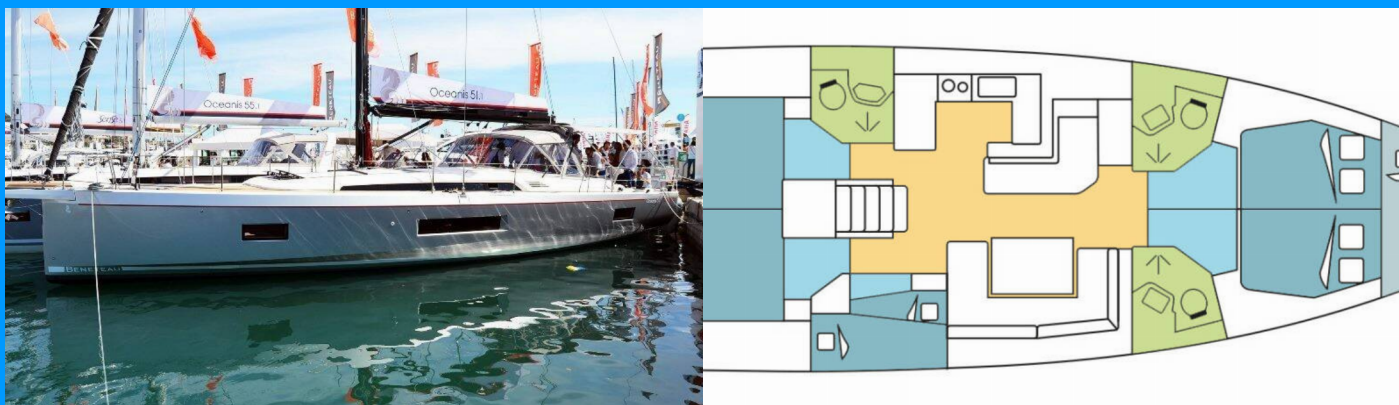

OCEANIS 51.1

ISILDUR

Plachetnica Oceanis 51.1 „ISILDUR“, postavená v roku 2020, kotví v Fethiye, Yacht Classic Hotel Marina, - Turecko . Jachta má 5 + 1 kajút, môže ubytovať 10 + 2 + 1 osôb a disponuje 4 toaletami/sprchami.

ISILDUR

Rok Výroby

2020

Dĺžka

15.94 m

Kabíny

5 + 1

Lôžka