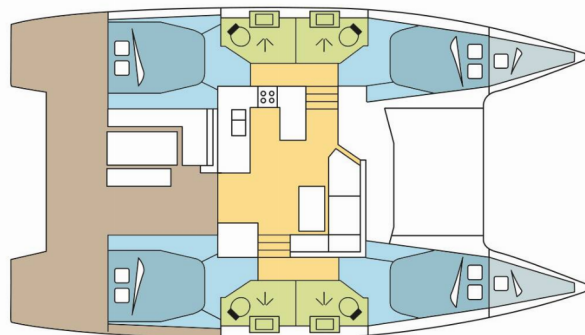

FONTAINE PAJOT ASTREA 42

ONDINE

Katamarán Fountaine Pajot Astrea 42 „ONDINE“, postavená v roku 2020, kotví v BVI, Hodge's Creek Marina, - Britské Panenské ostrovy . Jachta má 4 + 2 kajút, môže ubytovať 8 + 2 + 2 osôb a disponuje 4 toaletami/sprchami.

ŠPECIFIKÁCIE JACHTY

Základňa Prenájmu

BVI, Hodge's Creek Marina, Britské Panenské ostrovy

ID Jachty

3129

Značka

Fountaine Pajot

Názov

ONDINE

Rok Výroby

2020

Dĺžka

12.58 m

Kabíny

4 + 2

Lôžka

8 + 2 + 2

Maximálny Počet Pasažierov

12

WC/Sprcha

4

ŠTANDARDNÉ VYBAVENIE JACHTY

Bezpečnosť

VHF rádio

Elektronika

Generátor (9 kw 220 V 50 HZ), Klimatizácia, Konvertor 220V/12V (2000W), Solárne panely (x 90/ 100 W), Watermaker – Odsolovač vody (60 L/h, 12V), Zástrčky 12V (interior + exterior)

Interiér

Elektrické WC, Rozkladací stôl, Ventilátory v kabinách

Lodná kuchyňa

Chladnička (144 l + additional 130 L), Rúra, Rúra

Navigácia

Autopilot, Depthsounder, GPS mapový plotter, Rýchlomer (Speed log), Wind instrument/Anemometer

Paluba

Bimini, Chladnička v kokpíte, Cockpit grill (with gas), Davit (for dinghy), Elektrický kotevný vrátok, Kúpací rebrík, Nafukovací čln, Prívesný motor, Stolič v kokpíte, Vonkajšia sprcha na korme

Plachty

Elektrické navijaky/vinšne, Lazy bag, Lazy jacks, Self tailing vinšňa

Pohodlie

Vankúše do kokpitu (+ forward lounge cushions)

Zábava

Fusion radio (with bluetooth), Vonkajšie reproduktory