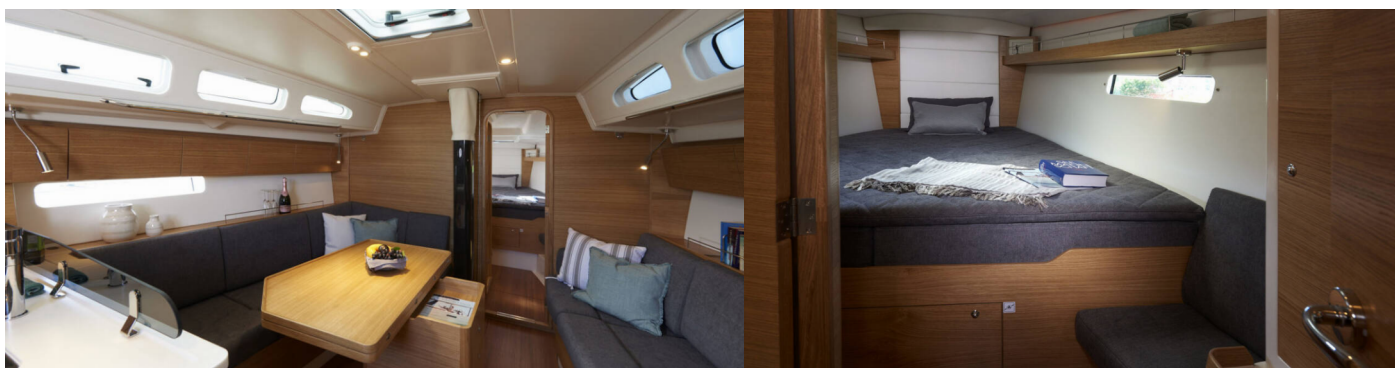

CENA / TYŻDNE

16.05. - 23.05.2026 7.180 €	23.05. - 30.05.2026 Rezervované	30.05. - 06.06.2026 7.180 €	06.06. - 13.06.2026 7.180 €
13.06. - 20.06.2026 7.180 €	20.06. - 27.06.2026 7.180 €	27.06. - 04.07.2026 7.180 €	04.07. - 11.07.2026 7.620 €
11.07. - 18.07.2026 7.620 €	18.07. - 25.07.2026 7.620 €	25.07. - 01.08.2026 7.620 €	01.08. - 08.08.2026 7.620 €
08.08. - 15.08.2026 7.620 €	15.08. - 29.08.2026 Rezervované	29.08. - 05.09.2026 7.180 €	05.09. - 12.09.2026 7.180 €
12.09. - 19.09.2026 7.180 €	19.09. - 26.09.2026 7.180 €	26.09. - 03.10.2026 6.240 €	03.10. - 10.10.2026 6.240 €
10.10. - 17.10.2026 5.460 €	17.10. - 24.10.2026 5.460 €	24.10. - 31.10.2026 5.410 €	31.10. - 07.11.2026 5.410 €
07.11. - 14.11.2026 5.410 €	14.11. - 21.11.2026 5.410 €	22.11. - 31.12.2026 Rezervované	

WEB

najachty.pl

TELEFÓN

+48 882 071 532

E-MAIL

biuro@najachty.pl

NAJACHTY

ul. Pi. Świętej Małgorzaty 1-2/42B, 58-100, Świdnica, Polska