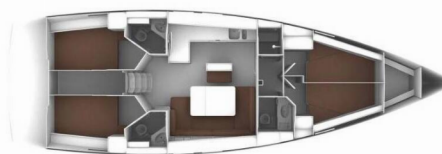

# BAVARIA CRUISER 46

Alexeja

Plachetnica Bavaria Cruiser 46 „Alexeja“, postavená v roku 2015, kotví v Pula – Marina Veruda, Pula – Chorvátsko . Jachta má 4 kajút, môže ubytovať 8 + 1 osôb a disponuje 3 toaletami/sprchami.

**Alexeja**

Rok Výroby

**2015**

Dĺžka

**14.27 m**

Kabíny

**4**

Lôžka