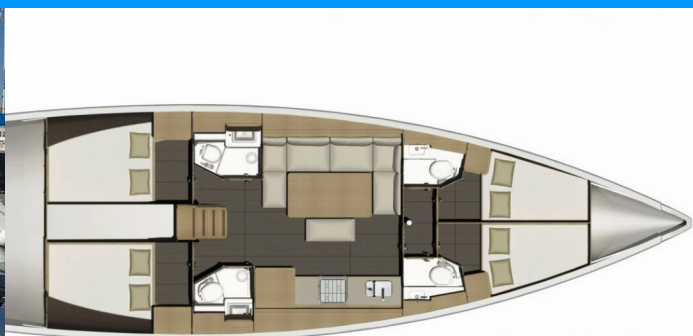

DUFOUR 460 GL

Petra

Plachetnica Dufour 460 GL „Petra“, postavená v roku 2020, kotví v Šibenik - Marina Mandalina, Šibenik - Chorvátsko .

Jachta má 4 kajút, môže ubytovať 8 + 2 osôb a disponuje 4 toaletami/sprchami.

Petra

Rok Výroby

2020

Dĺžka

14.15 m

Kabíny

4

Lôžka